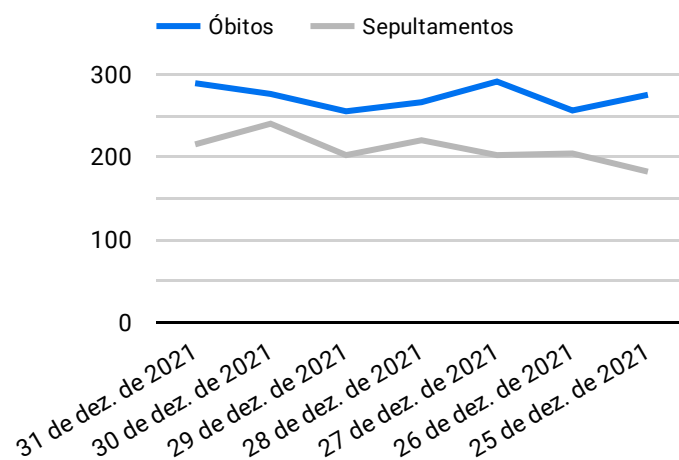

Síntese de Informações

Edição Nº 875 de 28 de nov. de 2022

**PRINCIPAIS DESTAQUES**

**Histórico Total de Óbitos dos últimos 7 dias**

Data ▾	Óbitos	Sepultamentos*
28 de nov. de 2022	190	203
27 de nov. de 2022	236	172
26 de nov. de 2022	233	206
25 de nov. de 2022	237	202
24 de nov. de 2022	242	202
23 de nov. de 2022	217	168
22 de nov. de 2022	219	261

Fonte: SFMSP

\*Inclui cremações e dados de cemitérios particulares.

**Histórico Total de Óbitos dos últimos 6 meses**

Mês/Ano	Óbitos	Sepultamentos*
11/2022	6.537	5.543
10/2022	7.440	6.158
09/2022	7.001	5.877
08/2022	7.318	6.176
07/2022	7.583	6.382
06/2022	7.608	6.288