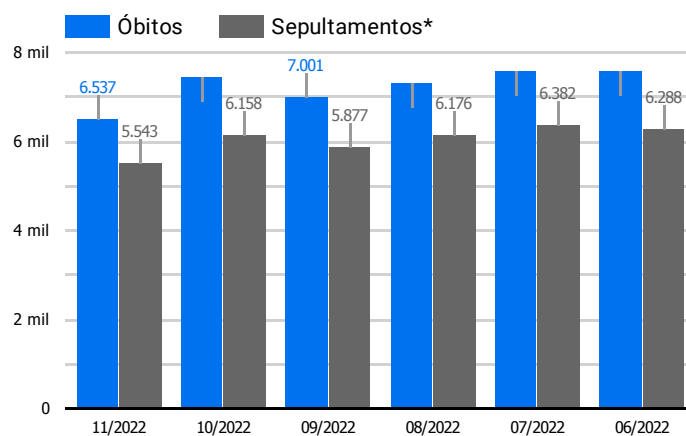

Síntese de Informações

Edição Nº 875 de 28 de nov. de 2022

**PRINCIPAIS DESTAQUES**

**Histórico Total de Óbitos dos últimos 7 dias**

Data ▾	Óbitos	Sepultamentos*
28 de nov. de 2022	190	203
27 de nov. de 2022	236	172
26 de nov. de 2022	233	206
25 de nov. de 2022	237	202
24 de nov. de 2022	242	202
23 de nov. de 2022	217	168
22 de nov. de 2022	219	261

Fonte: SFMSP

\*Inclui cremações e dados de cemitérios particulares.

**Histórico Total de Óbitos dos últimos 6 meses**

Mês/Ano	Óbitos	Sepultamentos*
11/2022	6.537	5.543
10/2022	7.440	6.158
09/2022	7.001	5.877
08/2022	7.318	6.176
07/2022	7.583	6.382
06/2022	7.608	6.288

Fonte: SFMSP

\*Inclui cremações e dados de cemitérios particulares.

**Óbitos Diários  
X  
Últimos 7 dias**

Data ▾	Óbitos	D-7
28 de nov. de 2022	190	193
27 de nov. de 2022	236	242
26 de nov. de 2022	233	248
25 de nov. de 2022	237	225
24 de nov. de 2022	242	208
23 de nov. de 2022	217	187
22 de nov. de 2022	219	211