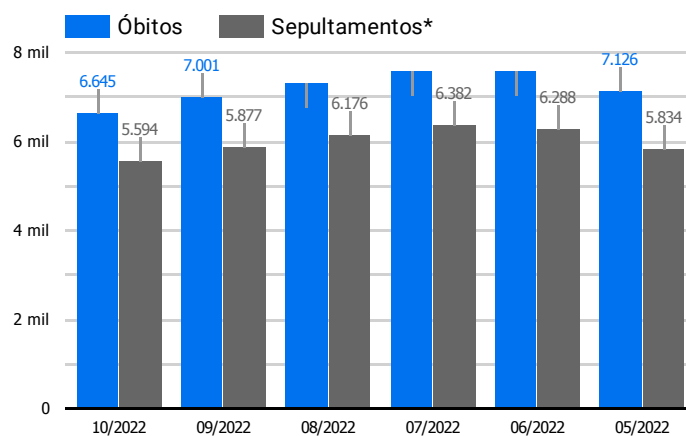

Síntese de Informações

Edição Nº 844 de 28 de out. de 2022

**PRINCIPAIS DESTAQUES**

**Histórico Total de Óbitos dos últimos 7 dias**

Data ▾	Óbitos	Sepultamentos*
28 de out. de 2022	255	193
27 de out. de 2022	217	192
26 de out. de 2022	201	188
25 de out. de 2022	211	221
24 de out. de 2022	223	204
23 de out. de 2022	248	188
22 de out. de 2022	258	205

Fonte: SFMSP

\*Inclui cremações e dados de cemitérios particulares.

**Histórico Total de Óbitos dos últimos 6 meses**

Mês/Ano	Óbitos	Sepultamentos*
10/2022	6.645	5.594
09/2022	7.001	5.877
08/2022	7.318	6.176
07/2022	7.583	6.382
06/2022	7.607	6.288
05/2022	7.126	5.834

Fonte: SFMSP

\*Inclui cremações e dados de cemitérios particulares.

**Óbitos Diários  
X  
Últimos 7 dias**

Data ▾	Óbitos	D-7
28 de out. de 2022	255	183
27 de out. de 2022	217	252
26 de out. de 2022	201	204
25 de out. de 2022	211	222
24 de out. de 2022	223	201
23 de out. de 2022	248	204
22 de out. de 2022	258	220