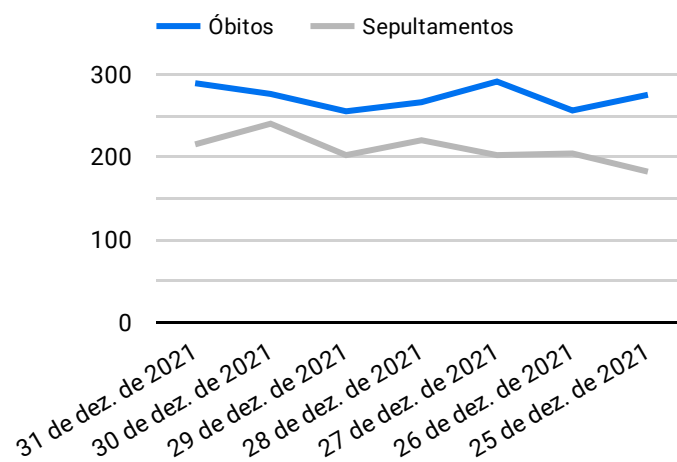

Síntese de Informações

Edição Nº 844 de 28 de out. de 2022

**PRINCIPAIS DESTAQUES**

**Histórico Total de Óbitos dos últimos 7 dias**

Data ▾	Óbitos	Sepultamentos*
28 de out. de 2022	255	193
27 de out. de 2022	217	192
26 de out. de 2022	201	188
25 de out. de 2022	211	221
24 de out. de 2022	223	204
23 de out. de 2022	248	188
22 de out. de 2022	258	205

Fonte: SFMSP

\*Inclui cremações e dados de cemitérios particulares.

**Histórico Total de Óbitos dos últimos 6 meses**

Mês/Ano	Óbitos	Sepultamentos*
10/2022	6.645	5.594
09/2022	7.001	5.877
08/2022	7.318	6.176
07/2022	7.583	6.382
06/2022	7.607	6.288
05/2022	7.126	5.834