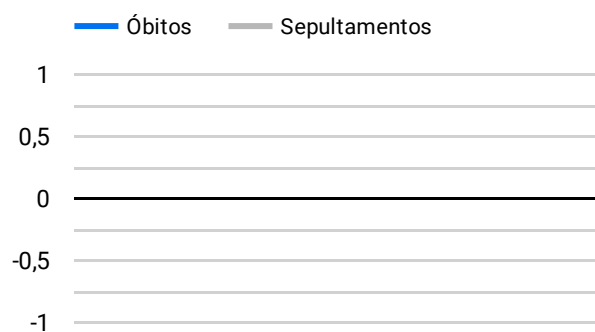

Síntese de Informações

Edição Nº 967 de 28 de fev. de 2023

PRINCIPAIS DESTAQUES

Histórico Total de Óbitos dos últimos 7 dias

Data ▾	Óbitos	Sepultamentos*
28 de fev. de 2023	154	190
27 de fev. de 2023	202	158
26 de fev. de 2023	212	190
25 de fev. de 2023	246	200
24 de fev. de 2023	207	172
23 de fev. de 2023	220	193
22 de fev. de 2023	238	179

Fonte: SFMSP

*Inclui cremações e dados de cemitérios particulares.

Histórico Total de Óbitos dos últimos 6 meses

Mês/Ano	Óbitos	Sepultamentos*
02/2023	5.896	5.004
01/2023	6.773	5.638
12/2022	7.081	5.883
11/2022	7.102	5.979
10/2022	7.448	6.158
09/2022	7.003	5.877