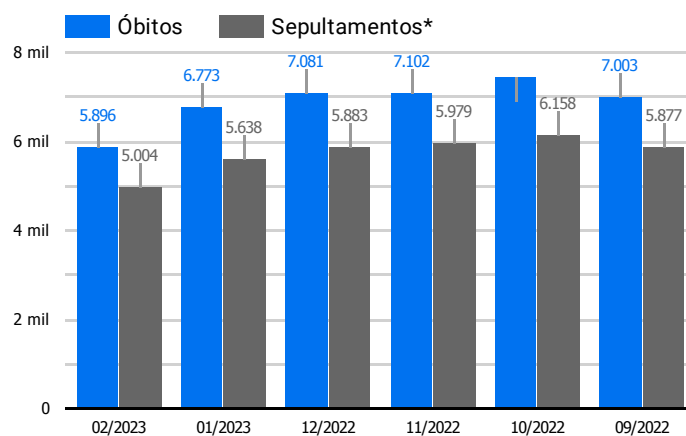

Síntese de Informações

Edição Nº 967 de 28 de fev. de 2023

PRINCIPAIS DESTAQUES

Histórico Total de Óbitos dos últimos 7 dias

Data ▾	Óbitos	Sepultamentos*
28 de fev. de 2023	154	190
27 de fev. de 2023	202	158
26 de fev. de 2023	212	190
25 de fev. de 2023	246	200
24 de fev. de 2023	207	172
23 de fev. de 2023	220	193
22 de fev. de 2023	238	179

Fonte: SFMSP

*Inclui cremações e dados de cemitérios particulares.

Histórico Total de Óbitos dos últimos 6 meses

Mês/Ano	Óbitos	Sepultamentos*
02/2023	5.896	5.004
01/2023	6.773	5.638
12/2022	7.081	5.883
11/2022	7.102	5.979
10/2022	7.448	6.158
09/2022	7.003	5.877

Fonte: SFMSP

*Inclui cremações e dados de cemitérios particulares.

**Óbitos Diários
X
Últimos 7 dias**

Data ▾	Óbitos	D-7
28 de fev. de 2023	154	243
27 de fev. de 2023	202	211
26 de fev. de 2023	212	222
25 de fev. de 2023	246	221
24 de fev. de 2023	207	204
23 de fev. de 2023	220	223
22 de fev. de 2023	238	202