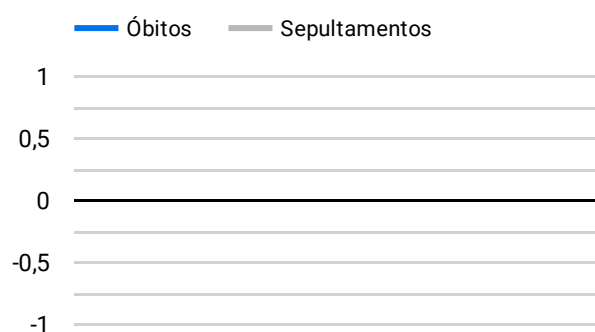

Síntese de Informações

Edição Nº 936 de 28 de jan. de 2023

**PRINCIPAIS DESTAQUES**

Histórico Total de Óbitos dos últimos 7 dias

Data ▾	Óbitos	Sepultamentos*
28 de jan. de 2023	252	158
27 de jan. de 2023	193	166
26 de jan. de 2023	198	186
25 de jan. de 2023	221	207
24 de jan. de 2023	222	202
23 de jan. de 2023	220	151
22 de jan. de 2023	231	193

Fonte: SFMSP

\*Inclui cremações e dados de cemitérios particulares.

Histórico Total de Óbitos dos últimos 6 meses

Mês/Ano	Óbitos	Sepultamentos*
01/2023	6.121	5.076
12/2022	7.080	5.883
11/2022	7.101	5.979
10/2022	7.448	6.158
09/2022	7.003	5.877
08/2022	7.319	6.176