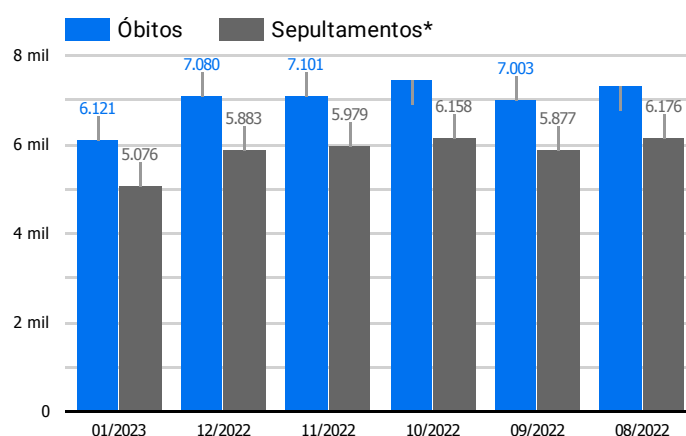

Síntese de Informações

Edição Nº 936 de 28 de jan. de 2023

**PRINCIPAIS DESTAQUES**

Histórico Total de Óbitos dos últimos 7 dias

Data ▾	Óbitos	Sepultamentos*
28 de jan. de 2023	252	158
27 de jan. de 2023	193	166
26 de jan. de 2023	198	186
25 de jan. de 2023	221	207
24 de jan. de 2023	222	202
23 de jan. de 2023	220	151
22 de jan. de 2023	231	193

Fonte: SFMSP

\*Inclui cremações e dados de cemitérios particulares.

Histórico Total de Óbitos dos últimos 6 meses

Mês/Ano	Óbitos	Sepultamentos*
01/2023	6.121	5.076
12/2022	7.080	5.883
11/2022	7.101	5.979
10/2022	7.448	6.158
09/2022	7.003	5.877
08/2022	7.319	6.176

Fonte: SFMSP

\*Inclui cremações e dados de cemitérios particulares.

Óbitos Diários  
X  
Últimos 7 dias

Data ▾	Óbitos	D-7
28 de jan. de 2023	252	284
27 de jan. de 2023	193	276
26 de jan. de 2023	198	282
25 de jan. de 2023	221	256
24 de jan. de 2023	222	237
23 de jan. de 2023	220	245
22 de jan. de 2023	231	290