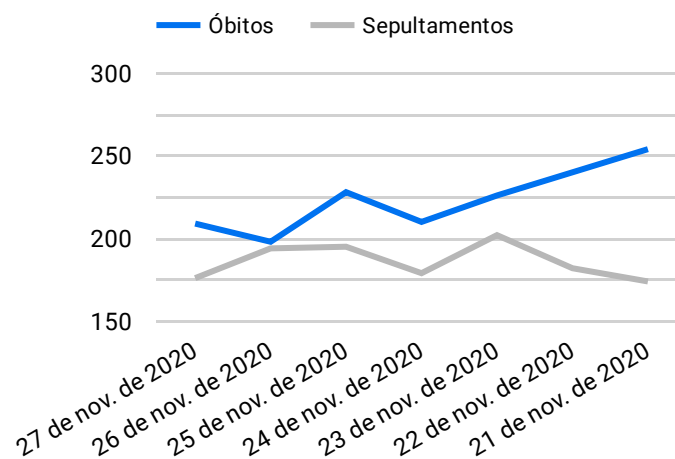

Síntese de Informações

Edição n. 144 de 27 de nov. de 2020

PRINCIPAIS DESTAQUES

Histórico Total de Óbitos dos últimos 7 dias

| Data ▾ | Óbitos | Sepultamentos* |
|--------------------|--------|----------------|
| 27 de nov. de 2020 | 209 | 176 |
| 26 de nov. de 2020 | 198 | 194 |
| 25 de nov. de 2020 | 228 | 195 |
| 24 de nov. de 2020 | 210 | 179 |
| 23 de nov. de 2020 | 226 | 202 |
| 22 de nov. de 2020 | 240 | 182 |
| 21 de nov. de 2020 | 254 | 174 |

Fonte: SFMSP

*Inclui cremações e dados de cemitérios particulares.

Histórico Total de Óbitos dos últimos 6 meses

| Mês/Ano ▾ | Óbitos | Sepultamentos* |
|-----------|--------|----------------|
| 11/2020 | 5.845 | 4.859 |
| 10/2020 | 6.504 | 5.581 |
| 09/2020 | 6.768 | 5.779 |
| 08/2020 | 7.977 | 6.769 |
| 07/2020 | 8.188 | 7.019 |
| 06/2020 | 8.888 | 7.693 |