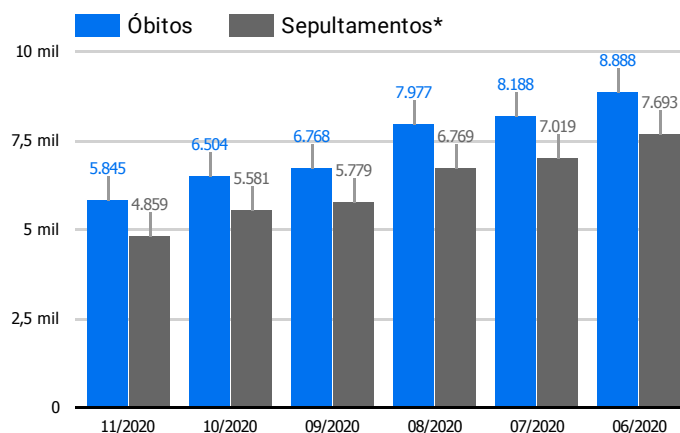

Síntese de Informações

Edição n. 144 de 27 de nov. de 2020

PRINCIPAIS DESTAQUES

Histórico Total de Óbitos dos últimos 7 dias

| Data ▾ | Óbitos | Sepultamentos* |
|--------------------|--------|----------------|
| 27 de nov. de 2020 | 209 | 176 |
| 26 de nov. de 2020 | 198 | 194 |
| 25 de nov. de 2020 | 228 | 195 |
| 24 de nov. de 2020 | 210 | 179 |
| 23 de nov. de 2020 | 226 | 202 |
| 22 de nov. de 2020 | 240 | 182 |
| 21 de nov. de 2020 | 254 | 174 |

Fonte: SFMSP

*Inclui cremações e dados de cemitérios particulares.

Histórico Total de Óbitos dos últimos 6 meses

| Mês/Ano ▾ | Óbitos | Sepultamentos* |
|-----------|--------|----------------|
| 11/2020 | 5.845 | 4.859 |
| 10/2020 | 6.504 | 5.581 |
| 09/2020 | 6.768 | 5.779 |
| 08/2020 | 7.977 | 6.769 |
| 07/2020 | 8.188 | 7.019 |
| 06/2020 | 8.888 | 7.693 |

Fonte: SFMSP

*Inclui cremações e dados de cemitérios particulares.

Óbitos Diários X Últimos 7 dias

| Data ▾ | Óbitos | D-7 |
|--------------------|--------|-----|
| 27 de nov. de 2020 | 209 | 217 |
| 26 de nov. de 2020 | 198 | 225 |
| 25 de nov. de 2020 | 228 | 189 |
| 24 de nov. de 2020 | 210 | 245 |
| 23 de nov. de 2020 | 226 | 252 |
| 22 de nov. de 2020 | 240 | 190 |
| 21 de nov. de 2020 | 254 | 187 |