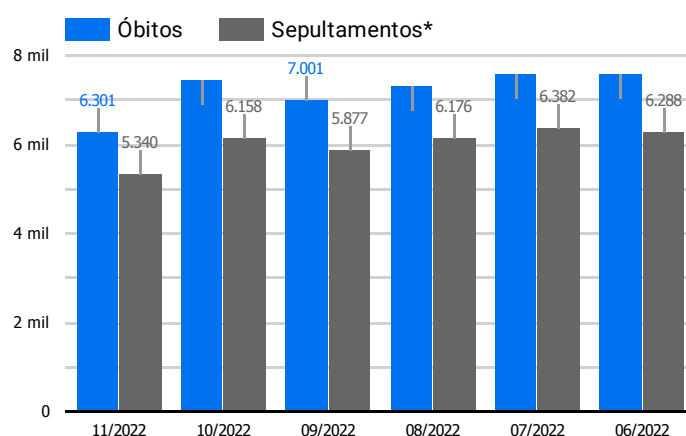

Síntese de Informações

Edição Nº 874 de 27 de nov. de 2022

PRINCIPAIS DESTAQUES

Histórico Total de Óbitos dos últimos 7 dias

| Data ▾ | Óbitos | Sepultamentos* |
|--------------------|--------|----------------|
| 27 de nov. de 2022 | 205 | 172 |
| 26 de nov. de 2022 | 227 | 206 |
| 25 de nov. de 2022 | 234 | 202 |
| 24 de nov. de 2022 | 241 | 202 |
| 23 de nov. de 2022 | 217 | 168 |
| 22 de nov. de 2022 | 219 | 261 |
| 21 de nov. de 2022 | 242 | 184 |

Fonte: SFMSP

*Inclui cremações e dados de cemitérios particulares.

Histórico Total de Óbitos dos últimos 6 meses

| Mês/Ano | Óbitos | Sepultamentos* |
|---------|--------|----------------|
| 11/2022 | 6.301 | 5.340 |
| 10/2022 | 7.440 | 6.158 |
| 09/2022 | 7.001 | 5.877 |
| 08/2022 | 7.318 | 6.176 |
| 07/2022 | 7.583 | 6.382 |
| 06/2022 | 7.608 | 6.288 |

Fonte: SFMSP

*Inclui cremações e dados de cemitérios particulares.

**Óbitos Diários
X
Últimos 7 dias**

| Data ▾ | Óbitos | D-7 |
|--------------------|--------|-----|
| 27 de nov. de 2022 | 205 | 216 |
| 26 de nov. de 2022 | 227 | 193 |
| 25 de nov. de 2022 | 234 | 242 |
| 24 de nov. de 2022 | 241 | 248 |
| 23 de nov. de 2022 | 217 | 225 |
| 22 de nov. de 2022 | 219 | 208 |
| 21 de nov. de 2022 | 242 | 187 |