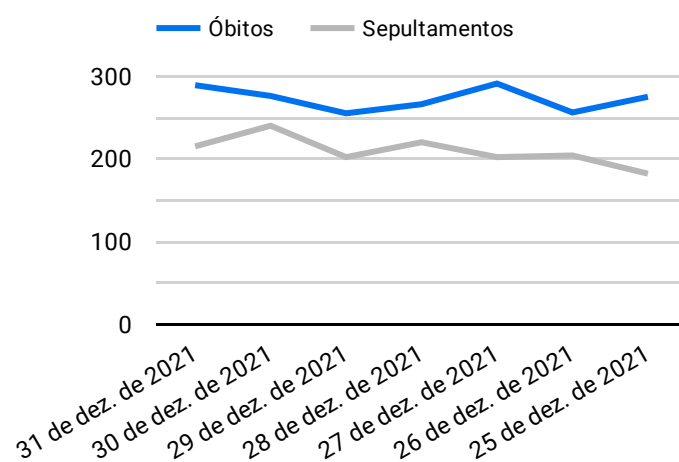

Síntese de Informações

Edição Nº 874 de 27 de nov. de 2022

PRINCIPAIS DESTAQUES

Histórico Total de Óbitos dos últimos 7 dias

| Data ▾ | Óbitos | Sepultamentos* |
|--------------------|--------|----------------|
| 27 de nov. de 2022 | 205 | 172 |
| 26 de nov. de 2022 | 227 | 206 |
| 25 de nov. de 2022 | 234 | 202 |
| 24 de nov. de 2022 | 241 | 202 |
| 23 de nov. de 2022 | 217 | 168 |
| 22 de nov. de 2022 | 219 | 261 |
| 21 de nov. de 2022 | 242 | 184 |

Fonte: SFMSP

*Inclui cremações e dados de cemitérios particulares.

Histórico Total de Óbitos dos últimos 6 meses

| Mês/Ano | Óbitos | Sepultamentos* |
|---------|--------|----------------|
| 11/2022 | 6.301 | 5.340 |
| 10/2022 | 7.440 | 6.158 |
| 09/2022 | 7.001 | 5.877 |
| 08/2022 | 7.318 | 6.176 |
| 07/2022 | 7.583 | 6.382 |
| 06/2022 | 7.608 | 6.288 |