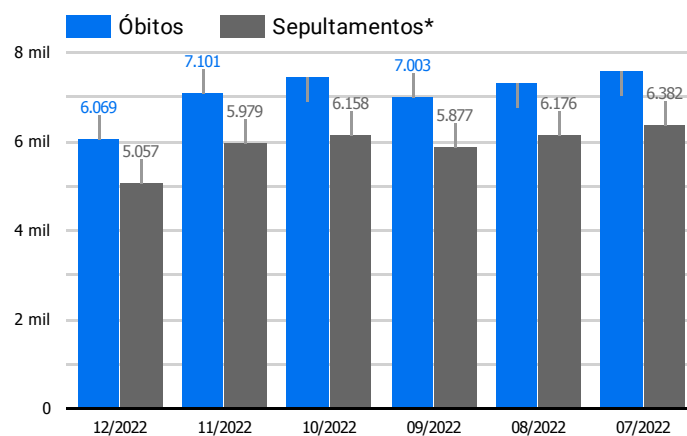

Síntese de Informações

Edição Nº 904 de 27 de dez. de 2022

PRINCIPAIS DESTAQUES

Histórico Total de Óbitos dos últimos 7 dias

Data ▾	Óbitos	Sepultamentos*
27 de dez. de 2022	193	200
26 de dez. de 2022	203	192
25 de dez. de 2022	251	156
24 de dez. de 2022	224	156
23 de dez. de 2022	213	175
22 de dez. de 2022	187	186
21 de dez. de 2022	193	167

Fonte: SFMSP

*Inclui cremações e dados de cemitérios particulares.

Histórico Total de Óbitos dos últimos 6 meses

Mês/Ano	Óbitos	Sepultamentos*
12/2022	6.069	5.057
11/2022	7.101	5.979
10/2022	7.447	6.158
09/2022	7.003	5.877
08/2022	7.319	6.176
07/2022	7.583	6.382

Fonte: SFMSP

*Inclui cremações e dados de cemitérios particulares.

**Óbitos Diários
X
Últimos 7 dias**

Data ▾	Óbitos	D-7
27 de dez. de 2022	193	291
26 de dez. de 2022	203	266
25 de dez. de 2022	251	255
24 de dez. de 2022	224	276
23 de dez. de 2022	213	289
22 de dez. de 2022	187	267
21 de dez. de 2022	193	280