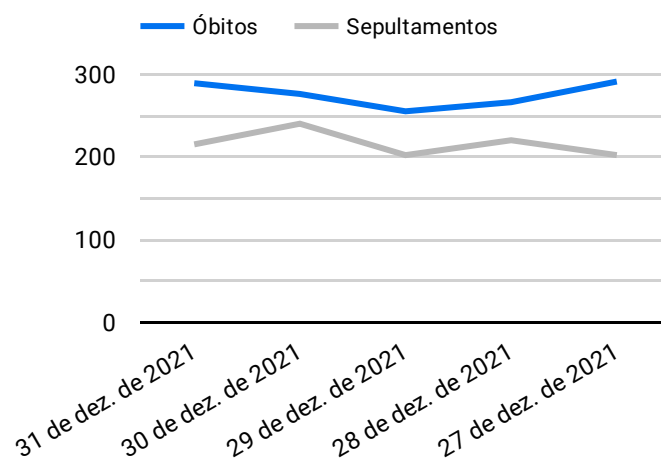

Síntese de Informações

Edição Nº 904 de 27 de dez. de 2022

PRINCIPAIS DESTAQUES

Histórico Total de Óbitos dos últimos 7 dias

Data ▾	Óbitos	Sepultamentos*
27 de dez. de 2022	193	200
26 de dez. de 2022	203	192
25 de dez. de 2022	251	156
24 de dez. de 2022	224	156
23 de dez. de 2022	213	175
22 de dez. de 2022	187	186
21 de dez. de 2022	193	167

Fonte: SFMSP

*Inclui cremações e dados de cemitérios particulares.

Histórico Total de Óbitos dos últimos 6 meses

Mês/Ano	Óbitos	Sepultamentos*
12/2022	6.069	5.057
11/2022	7.101	5.979
10/2022	7.447	6.158
09/2022	7.003	5.877
08/2022	7.319	6.176
07/2022	7.583	6.382