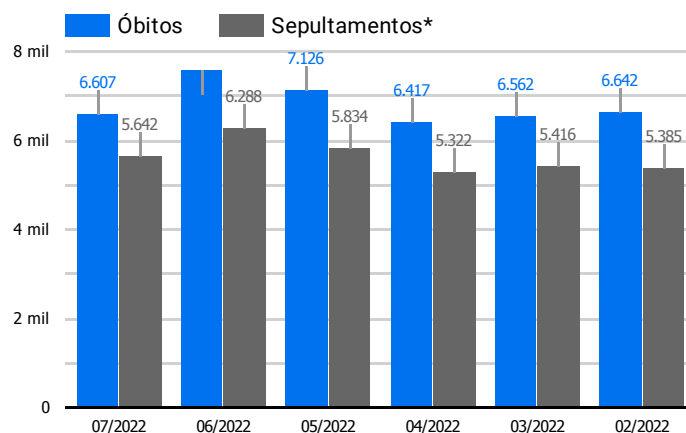

| Data | Óbitos | Sepultamentos* |
|--------------------|--------|----------------|
| 27 de jul. de 2022 | 193 | 197 |
| 26 de jul. de 2022 | 206 | 218 |
| 25 de jul. de 2022 | 227 | 186 |
| 24 de jul. de 2022 | 227 | 174 |
| 23 de jul. de 2022 | 227 | 186 |
| 22 de jul. de 2022 | 244 | 183 |
| 21 de jul. de 2022 | 194 | 194 |

Fonte: SFMSP

*Inclui cremações e dados de cemitérios particulares.

Histórico Total de Óbitos dos últimos 6 meses

| Mês/Ano | Óbitos | Sepultamentos* |
|---------|--------|----------------|
| 07/2022 | 6.607 | 5.642 |
| 06/2022 | 7.603 | 6.288 |
| 05/2022 | 7.126 | 5.834 |
| 04/2022 | 6.417 | 5.322 |
| 03/2022 | 6.562 | 5.416 |
| 02/2022 | 6.642 | 5.385 |

Fonte: SFMSP

*Inclui cremações e dados de cemitérios particulares.

Óbitos Diários X Últimos 7 dias

| Data | Óbitos | D-7 |
|--------------------|--------|-----|
| 27 de jul. de 2022 | 193 | 275 |
| 26 de jul. de 2022 | 206 | 262 |
| 25 de jul. de 2022 | 227 | 254 |
| 24 de jul. de 2022 | 227 | 258 |
| 23 de jul. de 2022 | 227 | 288 |
| 22 de jul. de 2022 | 244 | 315 |
| 21 de jul. de 2022 | 194 | 277 |