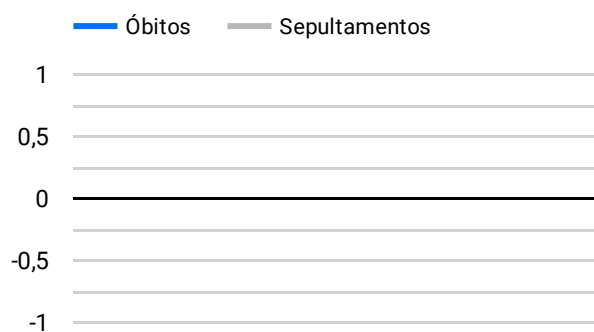

Síntese de Informações

Edição Nº 935 de 27 de jan. de 2023

PRINCIPAIS DESTAQUES

Histórico Total de Óbitos dos últimos 7 dias

Data ▾	Óbitos	Sepultamentos*
27 de jan. de 2023	193	166
26 de jan. de 2023	198	186
25 de jan. de 2023	221	207
24 de jan. de 2023	222	202
23 de jan. de 2023	220	151
22 de jan. de 2023	231	193
21 de jan. de 2023	211	164

Fonte: SFMSP

*Inclui cremações e dados de cemitérios particulares.

Histórico Total de Óbitos dos últimos 6 meses

Mês/Ano	Óbitos	Sepultamentos*
01/2023	5.869	4.918
12/2022	7.080	5.883
11/2022	7.101	5.979
10/2022	7.448	6.158
09/2022	7.003	5.877
08/2022	7.319	6.176