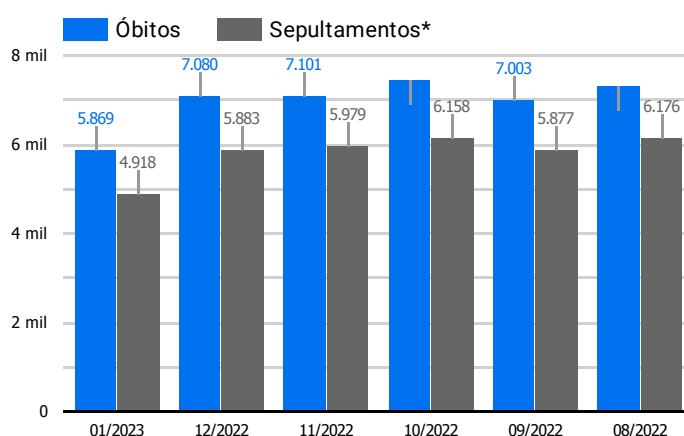

Síntese de Informações

Edição Nº 935 de 27 de jan. de 2023

PRINCIPAIS DESTAQUES

Histórico Total de Óbitos dos últimos 7 dias

Data ▾	Óbitos	Sepultamentos*
27 de jan. de 2023	193	166
26 de jan. de 2023	198	186
25 de jan. de 2023	221	207
24 de jan. de 2023	222	202
23 de jan. de 2023	220	151
22 de jan. de 2023	231	193
21 de jan. de 2023	211	164

Fonte: SFMSP

*Inclui cremações e dados de cemitérios particulares.

Histórico Total de Óbitos dos últimos 6 meses

Mês/Ano	Óbitos	Sepultamentos*
01/2023	5.869	4.918
12/2022	7.080	5.883
11/2022	7.101	5.979
10/2022	7.448	6.158
09/2022	7.003	5.877
08/2022	7.319	6.176

Fonte: SFMSP

*Inclui cremações e dados de cemitérios particulares.

**Óbitos Diários
X
Últimos 7 dias**

Data ▾	Óbitos	D-7
27 de jan. de 2023	193	279
26 de jan. de 2023	198	284
25 de jan. de 2023	221	276
24 de jan. de 2023	222	282
23 de jan. de 2023	220	256
22 de jan. de 2023	231	237
21 de jan. de 2023	211	245