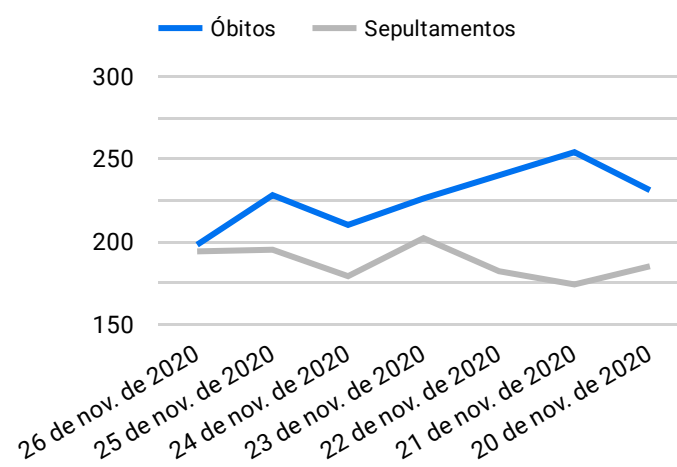

# BOLETIM INFORMATIVO SEPULTAMENTOS E ÓBITOS NA CAPITAL NO ANO DA PANDEMIA COVID-19

1 de nov. de 2019 - 26 de nov. de 2020

## Síntese de Informações

Edição n. 143 de 26 de nov. de 2020

### Histórico Total de Óbitos dos últimos 7 dias

Data ▾	Óbitos	Sepultamentos*
26 de nov. de 2020	198	194
25 de nov. de 2020	228	195
24 de nov. de 2020	210	179
23 de nov. de 2020	226	202
22 de nov. de 2020	240	182
21 de nov. de 2020	254	174
20 de nov. de 2020	231	185

### Histórico Total de Óbitos dos últimos 6 meses

Mês/Ano ▾	Óbitos	Sepultamentos*
11/2020	5.636	4.683
10/2020	6.504	5.581
09/2020	6.768	5.779
08/2020	7.977	6.769
07/2020	8.188	7.019
06/2020	8.888	7.693