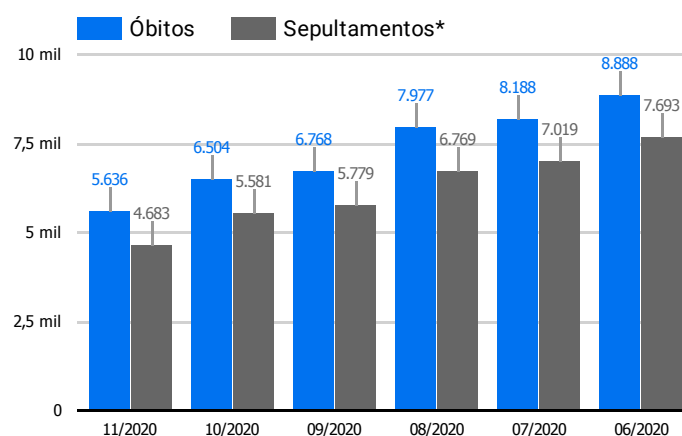

Óbitos Diários X Últimos 7 dias

Data ▾	Óbitos	D-7
26 de nov. de 2020	198	217
25 de nov. de 2020	228	225
24 de nov. de 2020	210	189
23 de nov. de 2020	226	245
22 de nov. de 2020	240	252
21 de nov. de 2020	254	190
20 de nov. de 2020	231	187