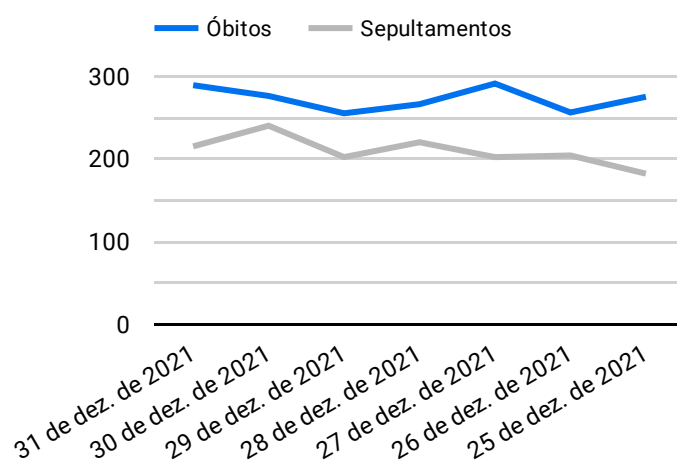

Síntese de Informações

Edição Nº 873 de 26 de nov. de 2022

**PRINCIPAIS DESTAQUES**

**Histórico Total de Óbitos dos últimos 7 dias**

Data ▾	Óbitos	Sepultamentos*
26 de nov. de 2022	227	206
25 de nov. de 2022	234	202
24 de nov. de 2022	241	202
23 de nov. de 2022	217	168
22 de nov. de 2022	219	261
21 de nov. de 2022	242	184
20 de nov. de 2022	262	208

Fonte: SFMSP

\*Inclui cremações e dados de cemitérios particulares.

**Histórico Total de Óbitos dos últimos 6 meses**

Mês/Ano	Óbitos	Sepultamentos*
11/2022	6.096	5.168
10/2022	7.440	6.158
09/2022	7.001	5.877
08/2022	7.318	6.176
07/2022	7.583	6.382
06/2022	7.608	6.288