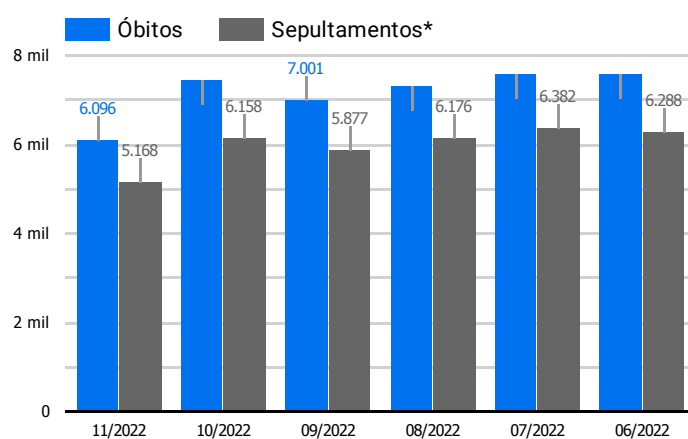

Síntese de Informações

Edição Nº 873 de 26 de nov. de 2022

**PRINCIPAIS DESTAQUES**

**Histórico Total de Óbitos dos últimos 7 dias**

Data ▾	Óbitos	Sepultamentos*
26 de nov. de 2022	227	206
25 de nov. de 2022	234	202
24 de nov. de 2022	241	202
23 de nov. de 2022	217	168
22 de nov. de 2022	219	261
21 de nov. de 2022	242	184
20 de nov. de 2022	262	208

Fonte: SFMSP

\*Inclui cremações e dados de cemitérios particulares.

**Histórico Total de Óbitos dos últimos 6 meses**

Mês/Ano	Óbitos	Sepultamentos*
11/2022	6.096	5.168
10/2022	7.440	6.158
09/2022	7.001	5.877
08/2022	7.318	6.176
07/2022	7.583	6.382
06/2022	7.608	6.288

Fonte: SFMSP

\*Inclui cremações e dados de cemitérios particulares.

**Óbitos Diários  
X  
Últimos 7 dias**

Data ▾	Óbitos	D-7
26 de nov. de 2022	227	199
25 de nov. de 2022	234	216
24 de nov. de 2022	241	193
23 de nov. de 2022	217	242
22 de nov. de 2022	219	248
21 de nov. de 2022	242	225
20 de nov. de 2022	262	208