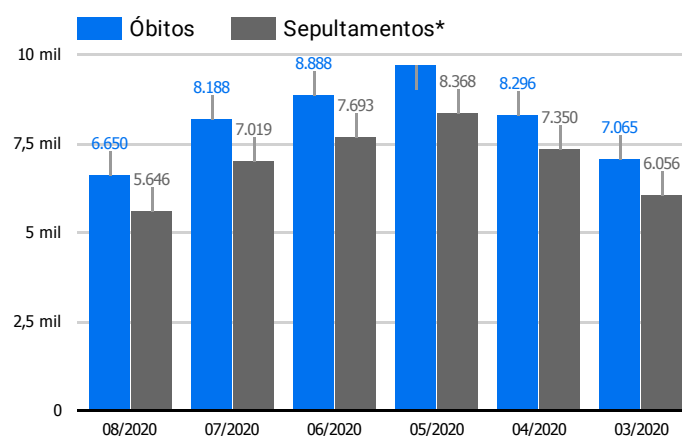

Síntese de Informações

Edição n. 51 de 26 de ago. de 2020

PRINCIPAIS DESTAQUES

Histórico Total de Óbitos dos últimos 7 dias

Data ▾	Óbitos	Sepultamentos*
26 de ago. de 2020	270	206
25 de ago. de 2020	214	225
24 de ago. de 2020	244	222
23 de ago. de 2020	290	212
22 de ago. de 2020	277	185
21 de ago. de 2020	219	188
20 de ago. de 2020	221	201

Fonte: SFMSP

*Inclui cremações e dados de cemitérios particulares.

Histórico Total de Óbitos dos últimos 6 meses

Mês/Ano ▾	Óbitos	Sepultamentos*
08/2020	6.650	5.646
07/2020	8.188	7.019
06/2020	8.888	7.693
05/2020	9.742	8.368
04/2020	8.296	7.350
03/2020	7.065	6.056

Fonte: SFMSP

*Inclui cremações e dados de cemitérios particulares.

Óbitos Diários X Últimos 7 dias

Data ▾	Óbitos	D-7
26 de ago. de 2020	270	25
25 de ago. de 2020	214	30
24 de ago. de 2020	244	36
23 de ago. de 2020	290	22
22 de ago. de 2020	277	37
21 de ago. de 2020	219	28
20 de ago. de 2020	221	34