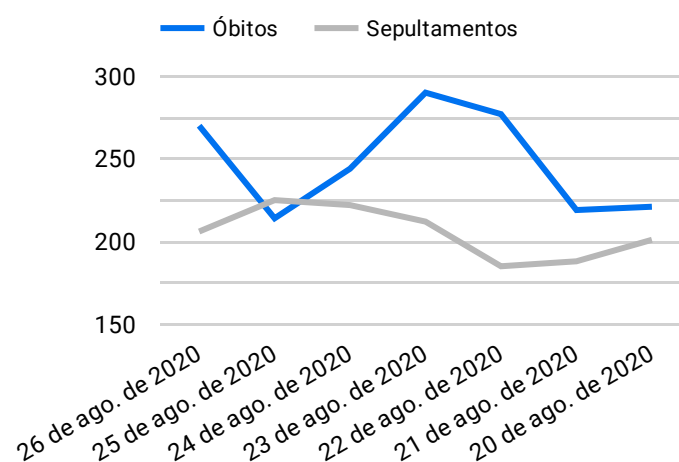

Síntese de Informações

Edição n. 51 de 26 de ago. de 2020

PRINCIPAIS DESTAQUES

Histórico Total de Óbitos dos últimos 7 dias

Data ▾	Óbitos	Sepultamentos*
26 de ago. de 2020	270	206
25 de ago. de 2020	214	225
24 de ago. de 2020	244	222
23 de ago. de 2020	290	212
22 de ago. de 2020	277	185
21 de ago. de 2020	219	188
20 de ago. de 2020	221	201

Fonte: SFMSP

*Inclui cremações e dados de cemitérios particulares.

Histórico Total de Óbitos dos últimos 6 meses

Mês/Ano ▾	Óbitos	Sepultamentos*
08/2020	6.650	5.646
07/2020	8.188	7.019
06/2020	8.888	7.693
05/2020	9.742	8.368
04/2020	8.296	7.350
03/2020	7.065	6.056

Fonte: SFMSP

*Inclui cremações e dados de cemitérios particulares.

Óbitos Diários X Últimos 7 dias

Data ▾	Óbitos	D-7
26 de ago. de 2020	270	25
25 de ago. de 2020	214	30
24 de ago. de 2020	244	36
23 de ago. de 2020	290	22
22 de ago. de 2020	277	37
21 de ago. de 2020	219	28
20 de ago. de 2020	221	34