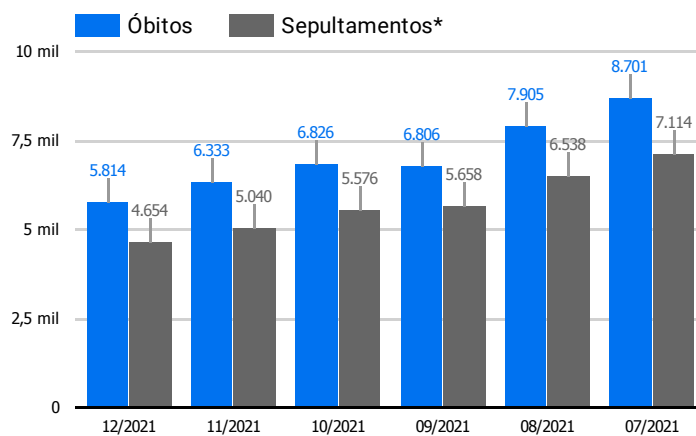

Data	Óbitos	Sepultamentos*
26 de dez. de 2021	228	201
25 de dez. de 2021	268	178
24 de dez. de 2021	282	199
23 de dez. de 2021	241	225
22 de dez. de 2021	279	155
21 de dez. de 2021	199	189
20 de dez. de 2021	216	163

Fonte: SFMSP

*Inclui cremações e dados de cemitérios particulares.

Histórico Total de Óbitos dos últimos 6 meses

Mês/Ano	Óbitos	Sepultamentos*
12/2021	5.814	4.654
11/2021	6.333	5.040
10/2021	6.826	5.576
09/2021	6.806	5.658
08/2021	7.905	6.538
07/2021	8.701	7.114

Fonte: SFMSP

*Inclui cremações e dados de cemitérios particulares.

Óbitos Diários X Últimos 7 dias

Data	Óbitos	D-7
26 de dez. de 2021	228	261
25 de dez. de 2021	268	251
24 de dez. de 2021	282	254
23 de dez. de 2021	241	217
22 de dez. de 2021	279	243
21 de dez. de 2021	199	288
20 de dez. de 2021	216	292