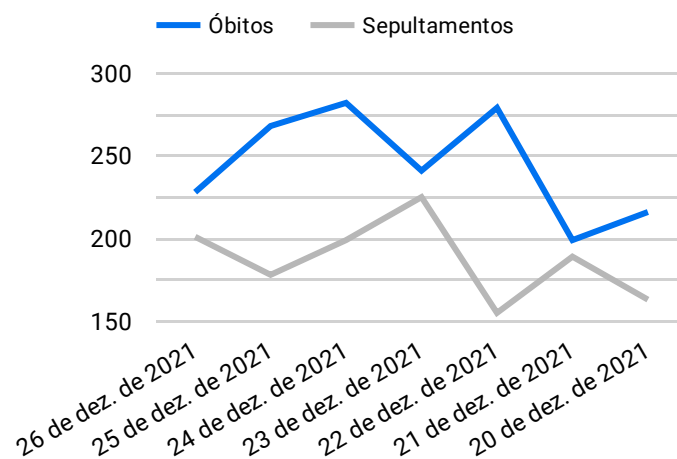

BOLETIM INFORMATIVO SEPULTAMENTOS E ÓBITOS NA CAPITAL NO ANO DA PANDEMIA COVID-19

26 de dez. de 2020 - 26 de dez. de 2021

Síntese de Informações

Edição n. 538 de 26 de dez. de 2021

PRINCIPAIS DESTAQUES

Histórico Total de Óbitos dos últimos 7 dias

Data	Óbitos	Sepultamentos*
26 de dez. de 2021	228	201
25 de dez. de 2021	268	178
24 de dez. de 2021	282	199
23 de dez. de 2021	241	225
22 de dez. de 2021	279	155
21 de dez. de 2021	199	189
20 de dez. de 2021	216	163

Fonte: SFMSP

*Inclui cremações e dados de cemitérios particulares.

Histórico Total de Óbitos dos últimos 6 meses

Mês/Ano	Óbitos	Sepultamentos*
12/2021	5.814	4.654
11/2021	6.333	5.040
10/2021	6.826	5.576
09/2021	6.806	5.658
08/2021	7.905	6.538
07/2021	8.701	7.114

Fonte: SFMSP

*Inclui cremações e dados de cemitérios particulares.

Óbitos Diários X Últimos 7 dias

Data	Óbitos	D-7
26 de dez. de 2021	228	261
25 de dez. de 2021	268	251
24 de dez. de 2021	282	254
23 de dez. de 2021	241	217
22 de dez. de 2021	279	243
21 de dez. de 2021	199	288
20 de dez. de 2021	216	292