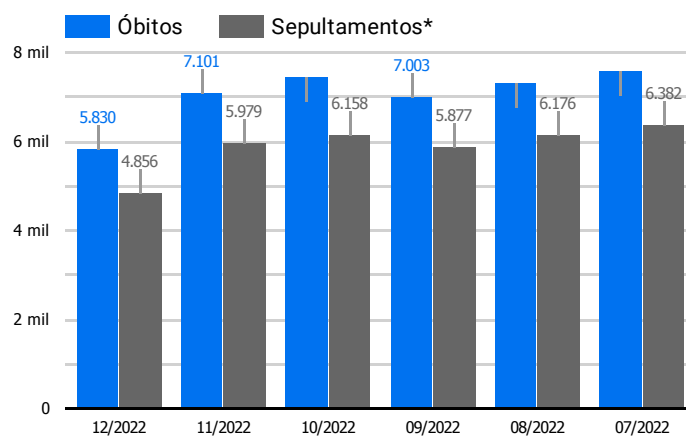

Síntese de Informações

Edição Nº 903 de 26 de dez. de 2022

PRINCIPAIS DESTAQUES

Histórico Total de Óbitos dos últimos 7 dias

Data ▾	Óbitos	Sepultamentos*
26 de dez. de 2022	166	191
25 de dez. de 2022	248	156
24 de dez. de 2022	223	156
23 de dez. de 2022	211	175
22 de dez. de 2022	184	186
21 de dez. de 2022	193	167
20 de dez. de 2022	204	201

Fonte: SFMSP

*Inclui cremações e dados de cemitérios particulares.

Histórico Total de Óbitos dos últimos 6 meses

Mês/Ano	Óbitos	Sepultamentos*
12/2022	5.830	4.856
11/2022	7.101	5.979
10/2022	7.447	6.158
09/2022	7.003	5.877
08/2022	7.319	6.176
07/2022	7.583	6.382

Fonte: SFMSP

*Inclui cremações e dados de cemitérios particulares.

**Óbitos Diários
X
Últimos 7 dias**

Data ▾	Óbitos	D-7
26 de dez. de 2022	166	256
25 de dez. de 2022	248	291
24 de dez. de 2022	223	266
23 de dez. de 2022	211	255
22 de dez. de 2022	184	276
21 de dez. de 2022	193	289
20 de dez. de 2022	204	267