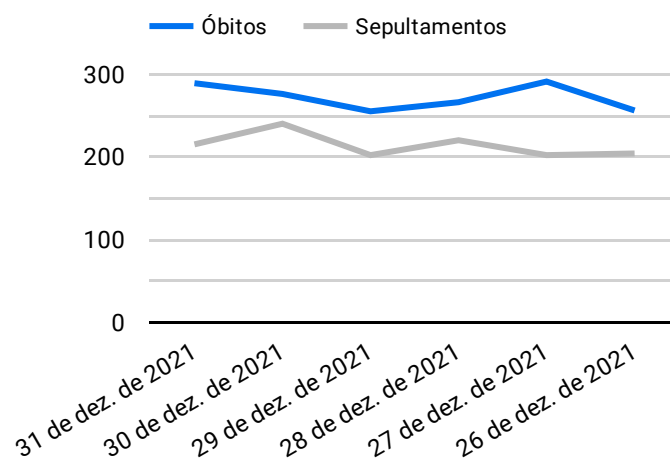

Síntese de Informações

Edição Nº 903 de 26 de dez. de 2022

PRINCIPAIS DESTAQUES

Histórico Total de Óbitos dos últimos 7 dias

Data ▾	Óbitos	Sepultamentos*
26 de dez. de 2022	166	191
25 de dez. de 2022	248	156
24 de dez. de 2022	223	156
23 de dez. de 2022	211	175
22 de dez. de 2022	184	186
21 de dez. de 2022	193	167
20 de dez. de 2022	204	201

Fonte: SFMSP

*Inclui cremações e dados de cemitérios particulares.

Histórico Total de Óbitos dos últimos 6 meses

Mês/Ano	Óbitos	Sepultamentos*
12/2022	5.830	4.856
11/2022	7.101	5.979
10/2022	7.447	6.158
09/2022	7.003	5.877
08/2022	7.319	6.176
07/2022	7.583	6.382