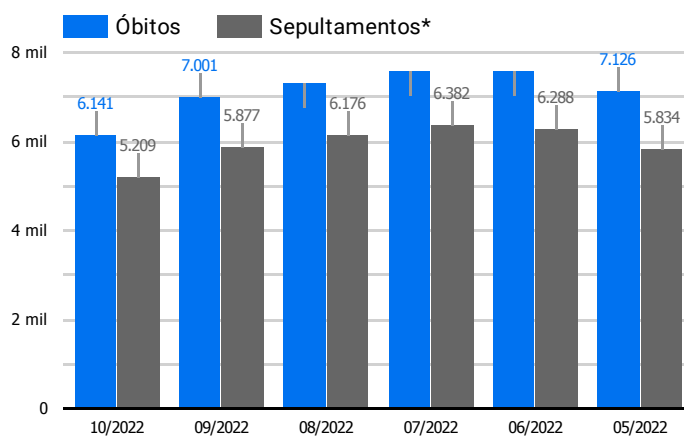

Síntese de Informações

Edição Nº 842 de 26 de out. de 2022

PRINCIPAIS DESTAQUES

Histórico Total de Óbitos dos últimos 7 dias

Data ▾	Óbitos	Sepultamentos*
26 de out. de 2022	175	188
25 de out. de 2022	208	221
24 de out. de 2022	223	204
23 de out. de 2022	248	188
22 de out. de 2022	258	205
21 de out. de 2022	237	188
20 de out. de 2022	225	194

Fonte: SFMSP

*Inclui cremações e dados de cemitérios particulares.

Histórico Total de Óbitos dos últimos 6 meses

Mês/Ano	Óbitos	Sepultamentos*
10/2022	6.141	5.209
09/2022	7.001	5.877
08/2022	7.318	6.176
07/2022	7.583	6.382
06/2022	7.607	6.288
05/2022	7.126	5.834

Fonte: SFMSP

*Inclui cremações e dados de cemitérios particulares.

**Óbitos Diários
X
Últimos 7 dias**

Data ▾	Óbitos	D-7
26 de out. de 2022	175	217
25 de out. de 2022	208	209
24 de out. de 2022	223	183
23 de out. de 2022	248	252
22 de out. de 2022	258	204
21 de out. de 2022	237	222
20 de out. de 2022	225	201