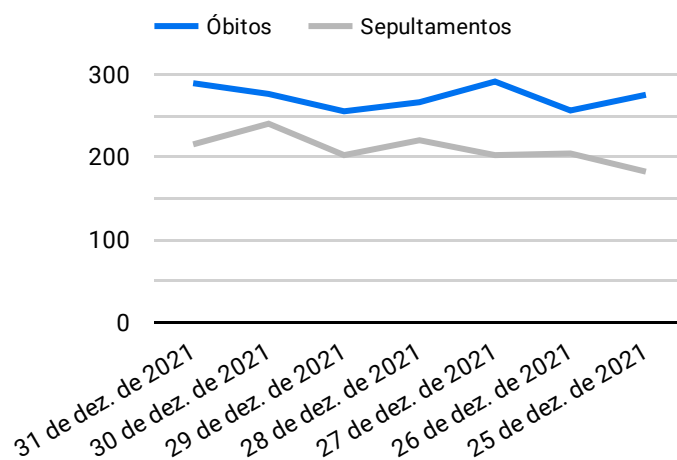

Síntese de Informações

Edição Nº 842 de 26 de out. de 2022

PRINCIPAIS DESTAQUES

Histórico Total de Óbitos dos últimos 7 dias

Data ▾	Óbitos	Sepultamentos*
26 de out. de 2022	175	188
25 de out. de 2022	208	221
24 de out. de 2022	223	204
23 de out. de 2022	248	188
22 de out. de 2022	258	205
21 de out. de 2022	237	188
20 de out. de 2022	225	194

Fonte: SFMSP

*Inclui cremações e dados de cemitérios particulares.

Histórico Total de Óbitos dos últimos 6 meses

Mês/Ano	Óbitos	Sepultamentos*
10/2022	6.141	5.209
09/2022	7.001	5.877
08/2022	7.318	6.176
07/2022	7.583	6.382
06/2022	7.607	6.288
05/2022	7.126	5.834