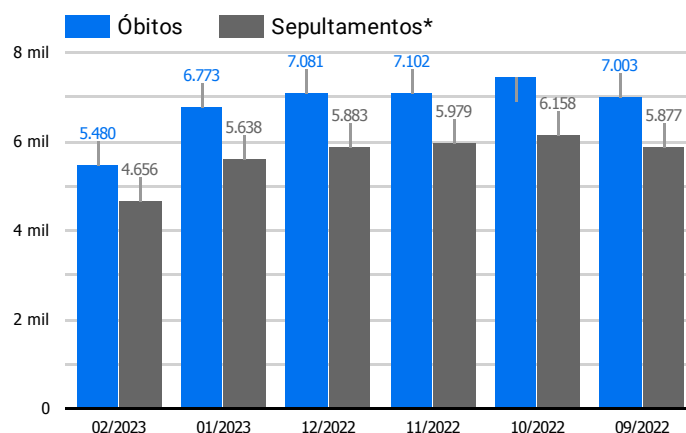

Síntese de Informações

Edição Nº 965 de 26 de fev. de 2023

PRINCIPAIS DESTAQUES

Histórico Total de Óbitos dos últimos 7 dias

Data ▾	Óbitos	Sepultamentos*
26 de fev. de 2023	167	190
25 de fev. de 2023	242	200
24 de fev. de 2023	206	172
23 de fev. de 2023	219	193
22 de fev. de 2023	238	179
21 de fev. de 2023	231	160
20 de fev. de 2023	198	157

Fonte: SFMSP

*Inclui cremações e dados de cemitérios particulares.

Histórico Total de Óbitos dos últimos 6 meses

Mês/Ano	Óbitos	Sepultamentos*
02/2023	5.480	4.656
01/2023	6.773	5.638
12/2022	7.081	5.883
11/2022	7.102	5.979
10/2022	7.448	6.158
09/2022	7.003	5.877

Fonte: SFMSP

*Inclui cremações e dados de cemitérios particulares.

**Óbitos Diários
X
Últimos 7 dias**

Data ▾	Óbitos	D-7
26 de fev. de 2023	167	217
25 de fev. de 2023	242	236
24 de fev. de 2023	206	243
23 de fev. de 2023	219	211
22 de fev. de 2023	238	222
21 de fev. de 2023	231	221
20 de fev. de 2023	198	204