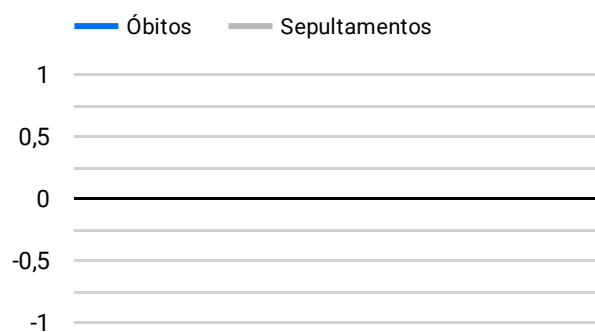

Síntese de Informações

Edição Nº 965 de 26 de fev. de 2023

PRINCIPAIS DESTAQUES

Histórico Total de Óbitos dos últimos 7 dias

Data ▾	Óbitos	Sepultamentos*
26 de fev. de 2023	167	190
25 de fev. de 2023	242	200
24 de fev. de 2023	206	172
23 de fev. de 2023	219	193
22 de fev. de 2023	238	179
21 de fev. de 2023	231	160
20 de fev. de 2023	198	157

Fonte: SFMSP

*Inclui cremações e dados de cemitérios particulares.

Histórico Total de Óbitos dos últimos 6 meses

Mês/Ano	Óbitos	Sepultamentos*
02/2023	5.480	4.656
01/2023	6.773	5.638
12/2022	7.081	5.883
11/2022	7.102	5.979
10/2022	7.448	6.158
09/2022	7.003	5.877