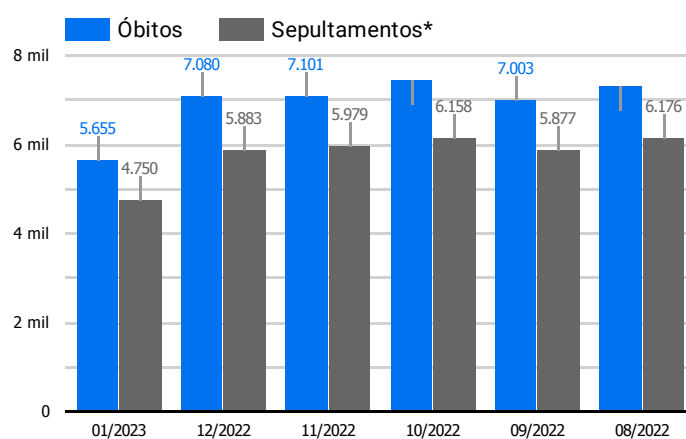

Síntese de Informações

Edição Nº 934 de 26 de jan. de 2023

PRINCIPAIS DESTAQUES

Histórico Total de Óbitos dos últimos 7 dias

Data ▾	Óbitos	Sepultamentos*
26 de jan. de 2023	183	184
25 de jan. de 2023	219	207
24 de jan. de 2023	222	202
23 de jan. de 2023	218	151
22 de jan. de 2023	230	193
21 de jan. de 2023	211	164
20 de jan. de 2023	203	206

Fonte: SFMSP

*Inclui cremações e dados de cemitérios particulares.

Histórico Total de Óbitos dos últimos 6 meses

Mês/Ano	Óbitos	Sepultamentos*
01/2023	5.655	4.750
12/2022	7.080	5.883
11/2022	7.101	5.979
10/2022	7.448	6.158
09/2022	7.003	5.877
08/2022	7.319	6.176

Fonte: SFMSP

*Inclui cremações e dados de cemitérios particulares.

**Óbitos Diários
X
Últimos 7 dias**

Data ▾	Óbitos	D-7
26 de jan. de 2023	183	263
25 de jan. de 2023	219	279
24 de jan. de 2023	222	284
23 de jan. de 2023	218	276
22 de jan. de 2023	230	282
21 de jan. de 2023	211	256
20 de jan. de 2023	203	237