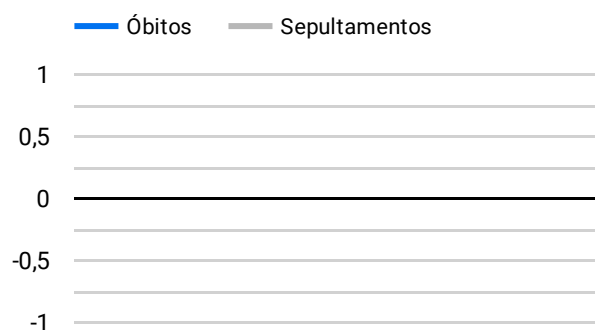

Síntese de Informações

Edição Nº 934 de 26 de jan. de 2023

PRINCIPAIS DESTAQUES

Histórico Total de Óbitos dos últimos 7 dias

Data ▾	Óbitos	Sepultamentos*
26 de jan. de 2023	183	184
25 de jan. de 2023	219	207
24 de jan. de 2023	222	202
23 de jan. de 2023	218	151
22 de jan. de 2023	230	193
21 de jan. de 2023	211	164
20 de jan. de 2023	203	206

Fonte: SFMSP

*Inclui cremações e dados de cemitérios particulares.

Histórico Total de Óbitos dos últimos 6 meses

Mês/Ano	Óbitos	Sepultamentos*
01/2023	5.655	4.750
12/2022	7.080	5.883
11/2022	7.101	5.979
10/2022	7.448	6.158
09/2022	7.003	5.877
08/2022	7.319	6.176