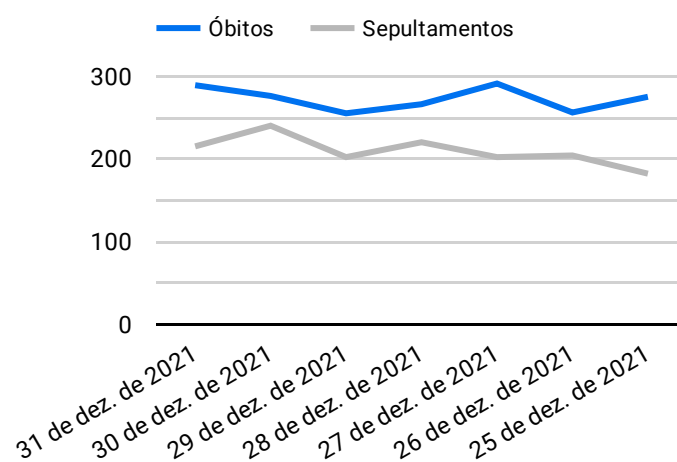

Síntese de Informações

Edição Nº 872 de 25 de nov. de 2022

**PRINCIPAIS DESTAQUES**

**Histórico Total de Óbitos dos últimos 7 dias**

Data ▾	Óbitos	Sepultamentos*
25 de nov. de 2022	234	202
24 de nov. de 2022	241	202
23 de nov. de 2022	217	168
22 de nov. de 2022	219	261
21 de nov. de 2022	242	184
20 de nov. de 2022	262	208
19 de nov. de 2022	275	209

Fonte: SFMSP

\*Inclui cremações e dados de cemitérios particulares.

**Histórico Total de Óbitos dos últimos 6 meses**

Mês/Ano	Óbitos	Sepultamentos*
11/2022	5.869	4.962
10/2022	7.440	6.158
09/2022	7.001	5.877
08/2022	7.318	6.176
07/2022	7.583	6.382
06/2022	7.608	6.288