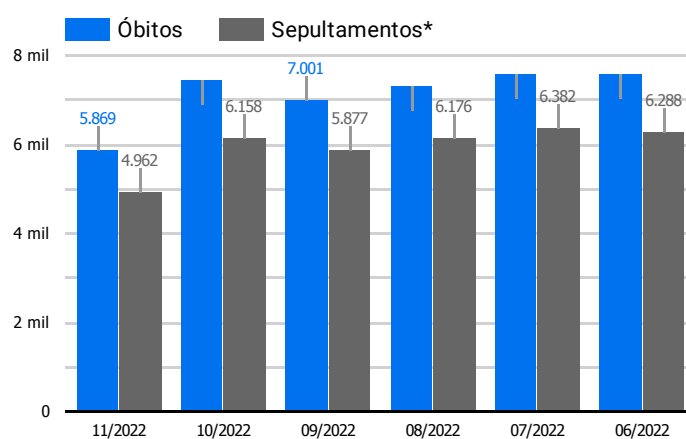

Síntese de Informações

Edição Nº 872 de 25 de nov. de 2022

**PRINCIPAIS DESTAQUES**

**Histórico Total de Óbitos dos últimos 7 dias**

Data ▾	Óbitos	Sepultamentos*
25 de nov. de 2022	234	202
24 de nov. de 2022	241	202
23 de nov. de 2022	217	168
22 de nov. de 2022	219	261
21 de nov. de 2022	242	184
20 de nov. de 2022	262	208
19 de nov. de 2022	275	209

Fonte: SFMSP

\*Inclui cremações e dados de cemitérios particulares.

**Histórico Total de Óbitos dos últimos 6 meses**

Mês/Ano	Óbitos	Sepultamentos*
11/2022	5.869	4.962
10/2022	7.440	6.158
09/2022	7.001	5.877
08/2022	7.318	6.176
07/2022	7.583	6.382
06/2022	7.608	6.288

Fonte: SFMSP

\*Inclui cremações e dados de cemitérios particulares.

**Óbitos Diários  
X  
Últimos 7 dias**

Data ▾	Óbitos	D-7
25 de nov. de 2022	234	187
24 de nov. de 2022	241	199
23 de nov. de 2022	217	216
22 de nov. de 2022	219	193
21 de nov. de 2022	242	242
20 de nov. de 2022	262	248
19 de nov. de 2022	275	225