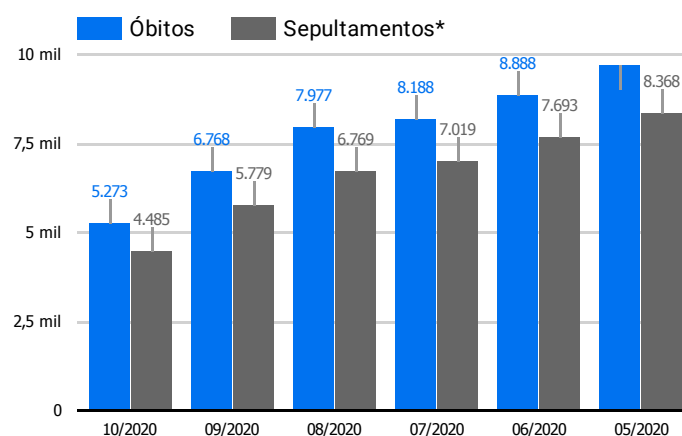

Síntese de Informações

Edição n. 111 de 25 de out. de 2020

PRINCIPAIS DESTAQUES

Histórico Total de Óbitos dos últimos 7 dias

Data ▾	Óbitos	Sepultamentos*
25 de out. de 2020	229	148
24 de out. de 2020	220	162
23 de out. de 2020	199	151
22 de out. de 2020	185	189
21 de out. de 2020	202	192
20 de out. de 2020	214	198
19 de out. de 2020	190	167

Fonte: SFMSP

*Inclui cremações e dados de cemitérios particulares.

Histórico Total de Óbitos dos últimos 6 meses

Mês/Ano ▾	Óbitos	Sepultamentos*
10/2020	5.273	4.485
09/2020	6.768	5.779
08/2020	7.977	6.769
07/2020	8.188	7.019
06/2020	8.888	7.693
05/2020	9.742	8.368

Fonte: SFMSP

*Inclui cremações e dados de cemitérios particulares.

Óbitos Diários X Últimos 7 dias

Data ▾	Óbitos	D-7
25 de out. de 2020	229	217
24 de out. de 2020	220	225
23 de out. de 2020	199	189
22 de out. de 2020	185	245
21 de out. de 2020	202	252
20 de out. de 2020	214	190
19 de out. de 2020	190	187