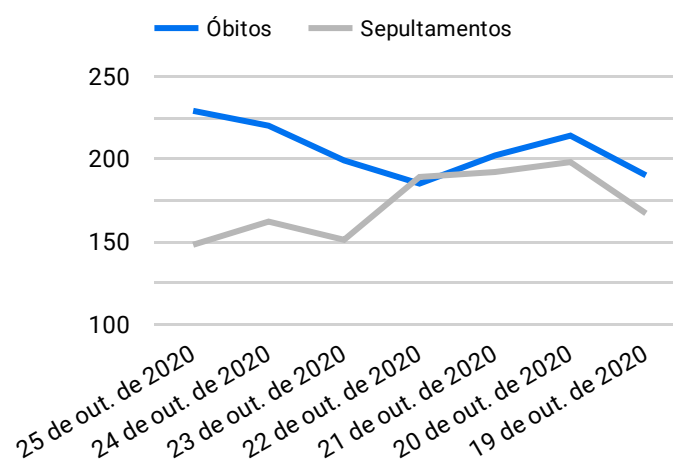

Síntese de Informações

Edição n. 111 de 25 de out. de 2020

PRINCIPAIS DESTAQUES

Histórico Total de Óbitos dos últimos 7 dias

Data ▾	Óbitos	Sepultamentos*
25 de out. de 2020	229	148
24 de out. de 2020	220	162
23 de out. de 2020	199	151
22 de out. de 2020	185	189
21 de out. de 2020	202	192
20 de out. de 2020	214	198
19 de out. de 2020	190	167

Fonte: SFMSP

*Inclui cremações e dados de cemitérios particulares.

Histórico Total de Óbitos dos últimos 6 meses

Mês/Ano ▾	Óbitos	Sepultamentos*
10/2020	5.273	4.485
09/2020	6.768	5.779
08/2020	7.977	6.769
07/2020	8.188	7.019
06/2020	8.888	7.693
05/2020	9.742	8.368

Fonte: SFMSP

*Inclui cremações e dados de cemitérios particulares.

Óbitos Diários X Últimos 7 dias

Data ▾	Óbitos	D-7
25 de out. de 2020	229	217
24 de out. de 2020	220	225
23 de out. de 2020	199	189
22 de out. de 2020	185	245
21 de out. de 2020	202	252
20 de out. de 2020	214	190
19 de out. de 2020	190	187