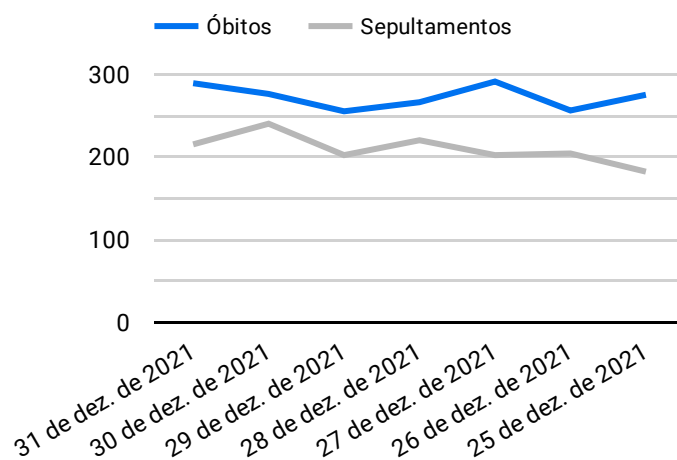

Síntese de Informações

Edição Nº 902 de 25 de dez. de 2022

**PRINCIPAIS DESTAQUES**

**Histórico Total de Óbitos dos últimos 7 dias**

Data ▾	Óbitos	Sepultamentos*
25 de dez. de 2022	187	156
24 de dez. de 2022	219	156
23 de dez. de 2022	206	175
22 de dez. de 2022	183	186
21 de dez. de 2022	191	167
20 de dez. de 2022	203	200
19 de dez. de 2022	229	177

Fonte: SFMSP

\*Inclui cremações e dados de cemitérios particulares.

**Histórico Total de Óbitos dos últimos 6 meses**

Mês/Ano	Óbitos	Sepultamentos*
12/2022	5.582	4.662
11/2022	7.101	5.979
10/2022	7.447	6.158
09/2022	7.003	5.877
08/2022	7.319	6.176
07/2022	7.583	6.382