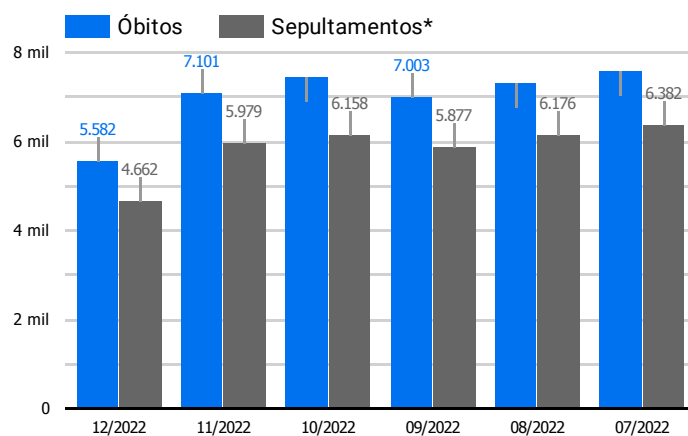

Síntese de Informações

Edição Nº 902 de 25 de dez. de 2022

**PRINCIPAIS DESTAQUES**

**Histórico Total de Óbitos dos últimos 7 dias**

Data ▾	Óbitos	Sepultamentos*
25 de dez. de 2022	187	156
24 de dez. de 2022	219	156
23 de dez. de 2022	206	175
22 de dez. de 2022	183	186
21 de dez. de 2022	191	167
20 de dez. de 2022	203	200
19 de dez. de 2022	229	177

Fonte: SFMSP

\*Inclui cremações e dados de cemitérios particulares.

**Histórico Total de Óbitos dos últimos 6 meses**

Mês/Ano	Óbitos	Sepultamentos*
12/2022	5.582	4.662
11/2022	7.101	5.979
10/2022	7.447	6.158
09/2022	7.003	5.877
08/2022	7.319	6.176
07/2022	7.583	6.382

Fonte: SFMSP

\*Inclui cremações e dados de cemitérios particulares.

**Óbitos Diários  
X  
Últimos 7 dias**

Data ▾	Óbitos	D-7
25 de dez. de 2022	187	275
24 de dez. de 2022	219	256
23 de dez. de 2022	206	291
22 de dez. de 2022	183	266
21 de dez. de 2022	191	255
20 de dez. de 2022	203	276
19 de dez. de 2022	229	289