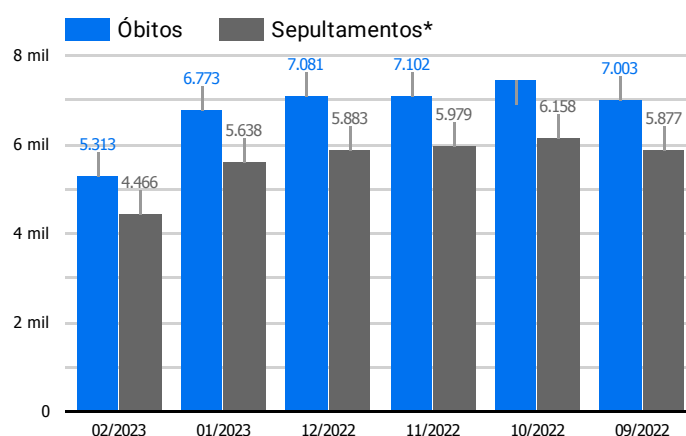

Síntese de Informações

Edição Nº 964 de 25 de fev. de 2023

PRINCIPAIS DESTAQUES

Histórico Total de Óbitos dos últimos 7 dias

Data ▾	Óbitos	Sepultamentos*
25 de fev. de 2023	242	200
24 de fev. de 2023	206	172
23 de fev. de 2023	219	193
22 de fev. de 2023	238	179
21 de fev. de 2023	231	160
20 de fev. de 2023	198	157
19 de fev. de 2023	214	173

Fonte: SFMSP

*Inclui cremações e dados de cemitérios particulares.

Histórico Total de Óbitos dos últimos 6 meses

Mês/Ano	Óbitos	Sepultamentos*
02/2023	5.313	4.466
01/2023	6.773	5.638
12/2022	7.081	5.883
11/2022	7.102	5.979
10/2022	7.448	6.158
09/2022	7.003	5.877

Fonte: SFMSP

*Inclui cremações e dados de cemitérios particulares.

**Óbitos Diários
X
Últimos 7 dias**

Data ▾	Óbitos	D-7
25 de fev. de 2023	242	215
24 de fev. de 2023	206	217
23 de fev. de 2023	219	236
22 de fev. de 2023	238	243
21 de fev. de 2023	231	211
20 de fev. de 2023	198	222
19 de fev. de 2023	214	221