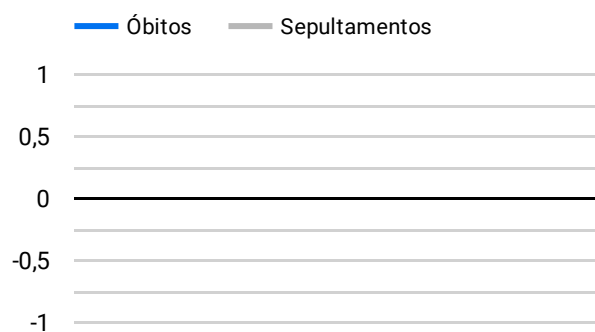

Síntese de Informações

Edição Nº 964 de 25 de fev. de 2023

PRINCIPAIS DESTAQUES

Histórico Total de Óbitos dos últimos 7 dias

Data ▾	Óbitos	Sepultamentos*
25 de fev. de 2023	242	200
24 de fev. de 2023	206	172
23 de fev. de 2023	219	193
22 de fev. de 2023	238	179
21 de fev. de 2023	231	160
20 de fev. de 2023	198	157
19 de fev. de 2023	214	173

Fonte: SFMSP

*Inclui cremações e dados de cemitérios particulares.

Histórico Total de Óbitos dos últimos 6 meses

Mês/Ano	Óbitos	Sepultamentos*
02/2023	5.313	4.466
01/2023	6.773	5.638
12/2022	7.081	5.883
11/2022	7.102	5.979
10/2022	7.448	6.158
09/2022	7.003	5.877