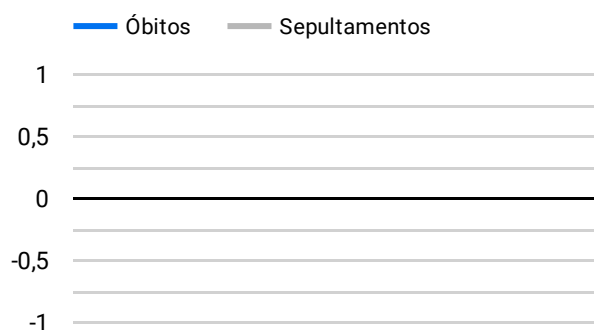

Síntese de Informações

Edição Nº 933 de 25 de jan. de 2023

PRINCIPAIS DESTAQUES

Histórico Total de Óbitos dos últimos 7 dias

Data ▾	Óbitos	Sepultamentos*
25 de jan. de 2023	192	207
24 de jan. de 2023	218	202
23 de jan. de 2023	218	150
22 de jan. de 2023	228	192
21 de jan. de 2023	211	164
20 de jan. de 2023	203	206
19 de jan. de 2023	231	193

Fonte: SFMSP

*Inclui cremações e dados de cemitérios particulares.

Histórico Total de Óbitos dos últimos 6 meses

Mês/Ano	Óbitos	Sepultamentos*
01/2023	5.437	4.564
12/2022	7.079	5.883
11/2022	7.101	5.979
10/2022	7.448	6.158
09/2022	7.003	5.877
08/2022	7.319	6.176