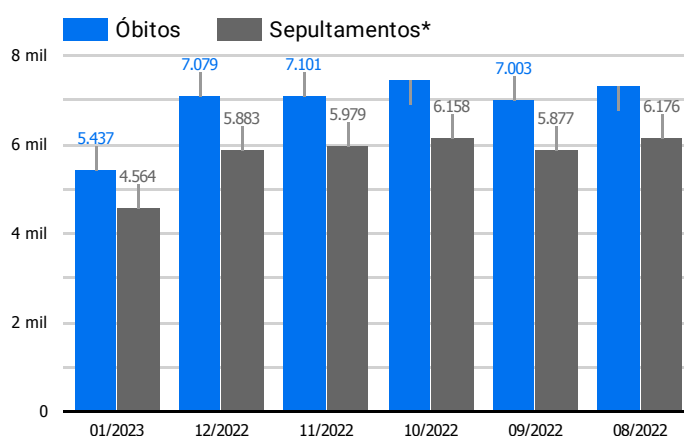

Síntese de Informações

Edição Nº 933 de 25 de jan. de 2023

PRINCIPAIS DESTAQUES

Histórico Total de Óbitos dos últimos 7 dias

Data ▾	Óbitos	Sepultamentos*
25 de jan. de 2023	192	207
24 de jan. de 2023	218	202
23 de jan. de 2023	218	150
22 de jan. de 2023	228	192
21 de jan. de 2023	211	164
20 de jan. de 2023	203	206
19 de jan. de 2023	231	193

Fonte: SFMSP

*Inclui cremações e dados de cemitérios particulares.

Histórico Total de Óbitos dos últimos 6 meses

Mês/Ano	Óbitos	Sepultamentos*
01/2023	5.437	4.564
12/2022	7.079	5.883
11/2022	7.101	5.979
10/2022	7.448	6.158
09/2022	7.003	5.877
08/2022	7.319	6.176

Fonte: SFMSP

*Inclui cremações e dados de cemitérios particulares.

**Óbitos Diários
X
Últimos 7 dias**

Data ▾	Óbitos	D-7
25 de jan. de 2023	192	295
24 de jan. de 2023	218	263
23 de jan. de 2023	218	279
22 de jan. de 2023	228	284
21 de jan. de 2023	211	276
20 de jan. de 2023	203	282
19 de jan. de 2023	231	256