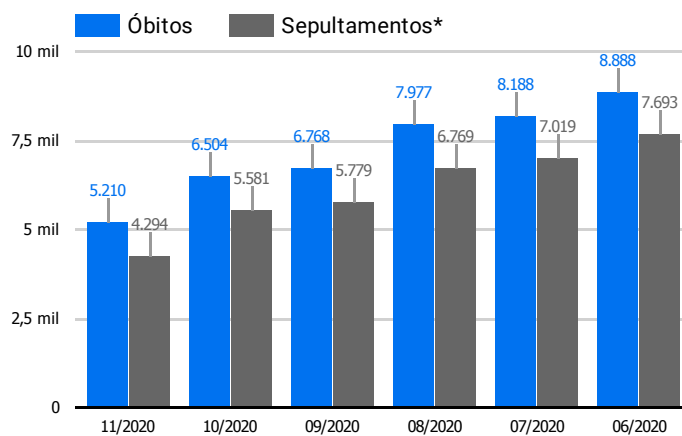

Data ▾	Óbitos	Sepultamentos*
24 de nov. de 2020	210	179
23 de nov. de 2020	226	202
22 de nov. de 2020	240	182
21 de nov. de 2020	254	174
20 de nov. de 2020	231	185
19 de nov. de 2020	203	178
18 de nov. de 2020	210	212

Fonte: SFMSP

*Inclui cremações e dados de cemitérios particulares.

Histórico Total de Óbitos dos últimos 6 meses

Mês/Ano ▾	Óbitos	Sepultamentos*
11/2020	5.210	4.294
10/2020	6.504	5.581
09/2020	6.768	5.779
08/2020	7.977	6.769
07/2020	8.188	7.019
06/2020	8.888	7.693

Fonte: SFMSP

*Inclui cremações e dados de cemitérios particulares.

Óbitos Diários X Últimos 7 dias

Data ▾	Óbitos	D-7
24 de nov. de 2020	210	217
23 de nov. de 2020	226	225
22 de nov. de 2020	240	189
21 de nov. de 2020	254	245
20 de nov. de 2020	231	252
19 de nov. de 2020	203	190
18 de nov. de 2020	210	187