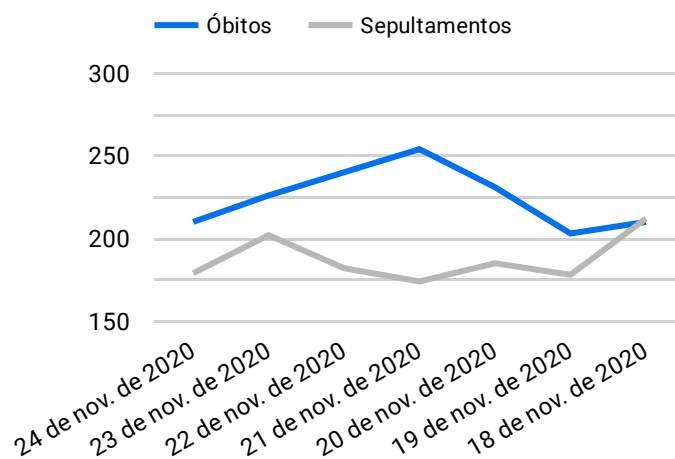

BOLETIM INFORMATIVO SEPULTAMENTOS E ÓBITOS NA CAPITAL NO ANO DA PANDEMIA COVID-19

1 de nov. de 2019 - 24 de nov. de 2020

Síntese de Informações

Edição n. 141 de 24 de nov. de 2020

PRINCIPAIS DESTAQUES

Histórico Total de Óbitos dos últimos 7 dias

Data ▾	Óbitos	Sepultamentos*
24 de nov. de 2020	210	179
23 de nov. de 2020	226	202
22 de nov. de 2020	240	182
21 de nov. de 2020	254	174
20 de nov. de 2020	231	185
19 de nov. de 2020	203	178
18 de nov. de 2020	210	212

Fonte: SFMSP

*Inclui cremações e dados de cemitérios particulares.

Histórico Total de Óbitos dos últimos 6 meses

Mês/Ano ▾	Óbitos	Sepultamentos*
11/2020	5.210	4.294
10/2020	6.504	5.581
09/2020	6.768	5.779
08/2020	7.977	6.769
07/2020	8.188	7.019
06/2020	8.888	7.693