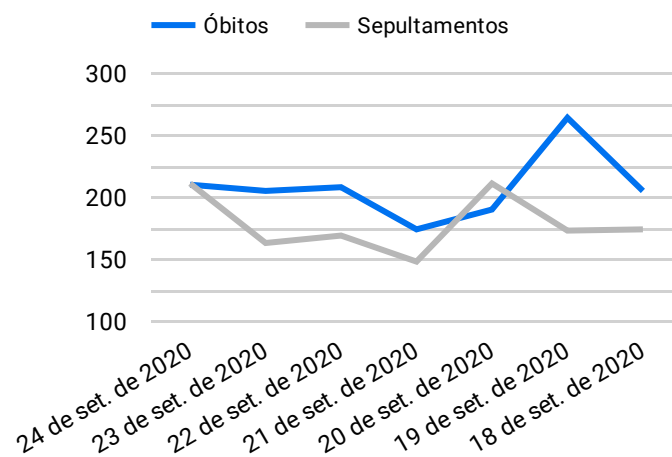

# BOLETIM INFORMATIVO SEPULTAMENTOS E ÓBITOS NA CAPITAL NO ANO DA PANDEMIA COVID-19

1 de nov. de 2019 - 24 de set. de 2020

#### Histórico Total de Óbitos dos últimos 7 dias

Data ▾	Óbitos	Sepultamentos*
24 de set. de 2020	210	211
23 de set. de 2020	205	163
22 de set. de 2020	208	169
21 de set. de 2020	174	148
20 de set. de 2020	190	211
19 de set. de 2020	264	173
18 de set. de 2020	205	174

#### Histórico Total de Óbitos dos últimos 6 meses

Mês/Ano ▾	Óbitos	Sepultamentos*
09/2020	5.436	4.691
08/2020	7.977	6.769
07/2020	8.188	7.019
06/2020	8.888	7.693
05/2020	9.742	8.368
04/2020	8.296	7.350

#### Óbitos Diários X Últimos 7 dias

Data ▾	Óbitos	D-7
24 de set. de 2020	210	217
23 de set. de 2020	205	225
22 de set. de 2020	208	189
21 de set. de 2020	174	245
20 de set. de 2020	190	252
19 de set. de 2020	264	190
18 de set. de 2020	205	187