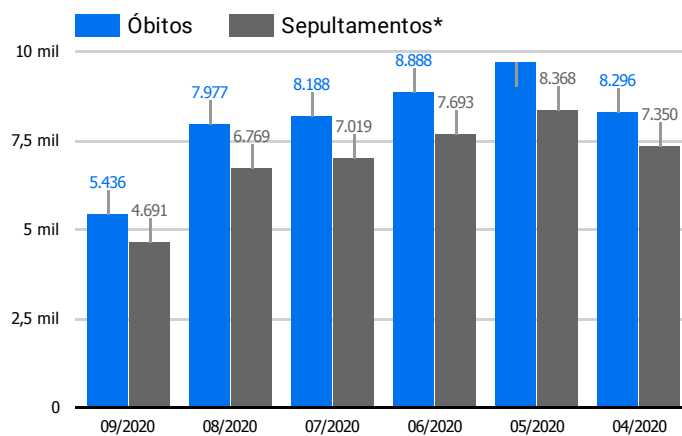

#### Histórico Total de Óbitos dos últimos 7 dias

Data ▾	Óbitos	Sepultamentos*
24 de set. de 2020	210	211
23 de set. de 2020	205	163
22 de set. de 2020	208	169
21 de set. de 2020	174	148
20 de set. de 2020	190	211
19 de set. de 2020	264	173
18 de set. de 2020	205	174

Fonte: SFMSP

\*Inclui cremações e dados de cemitérios particulares.

#### Histórico Total de Óbitos dos últimos 6 meses

Mês/Ano ▾	Óbitos	Sepultamentos*
09/2020	5.436	4.691
08/2020	7.977	6.769
07/2020	8.188	7.019
06/2020	8.888	7.693
05/2020	9.742	8.368
04/2020	8.296	7.350

#### Óbitos Diários X Últimos 7 dias

Data ▾	Óbitos	D-7
24 de set. de 2020	210	217
23 de set. de 2020	205	225
22 de set. de 2020	208	189
21 de set. de 2020	174	245
20 de set. de 2020	190	252
19 de set. de 2020	264	190
18 de set. de 2020	205	187