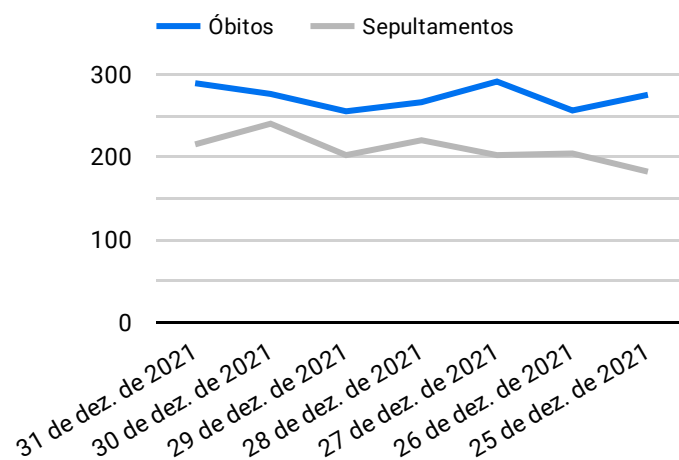

Síntese de Informações

Edição Nº 901 de 24 de dez. de 2022

PRINCIPAIS DESTAQUES

Histórico Total de Óbitos dos últimos 7 dias

Data ▾	Óbitos	Sepultamentos*
24 de dez. de 2022	219	156
23 de dez. de 2022	206	175
22 de dez. de 2022	183	186
21 de dez. de 2022	191	167
20 de dez. de 2022	203	200
19 de dez. de 2022	229	177
18 de dez. de 2022	245	174

Fonte: SFMSP

*Inclui cremações e dados de cemitérios particulares.

Histórico Total de Óbitos dos últimos 6 meses

Mês/Ano	Óbitos	Sepultamentos*
12/2022	5.395	4.506
11/2022	7.101	5.979
10/2022	7.447	6.158
09/2022	7.003	5.877
08/2022	7.319	6.176
07/2022	7.583	6.382

Fonte: SFMSP

*Inclui cremações e dados de cemitérios particulares.

**Óbitos Diários
X
Últimos 7 dias**

Data ▾	Óbitos	D-7
24 de dez. de 2022	219	295
23 de dez. de 2022	206	275
22 de dez. de 2022	183	256
21 de dez. de 2022	191	291
20 de dez. de 2022	203	266
19 de dez. de 2022	229	255
18 de dez. de 2022	245	276