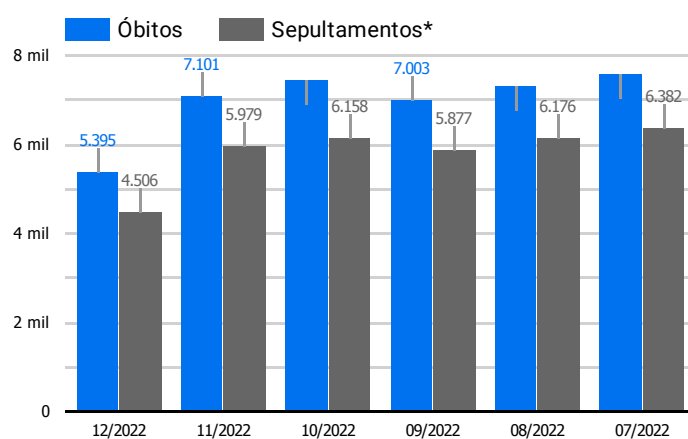

Síntese de Informações

Edição Nº 901 de 24 de dez. de 2022

PRINCIPAIS DESTAQUES

Histórico Total de Óbitos dos últimos 7 dias

Data ▾	Óbitos	Sepultamentos*
24 de dez. de 2022	219	156
23 de dez. de 2022	206	175
22 de dez. de 2022	183	186
21 de dez. de 2022	191	167
20 de dez. de 2022	203	200
19 de dez. de 2022	229	177
18 de dez. de 2022	245	174

Fonte: SFMSP

*Inclui cremações e dados de cemitérios particulares.

Histórico Total de Óbitos dos últimos 6 meses

Mês/Ano	Óbitos	Sepultamentos*
12/2022	5.395	4.506
11/2022	7.101	5.979
10/2022	7.447	6.158
09/2022	7.003	5.877
08/2022	7.319	6.176
07/2022	7.583	6.382

Fonte: SFMSP

*Inclui cremações e dados de cemitérios particulares.

**Óbitos Diários
X
Últimos 7 dias**

Data ▾	Óbitos	D-7
24 de dez. de 2022	219	295
23 de dez. de 2022	206	275
22 de dez. de 2022	183	256
21 de dez. de 2022	191	291
20 de dez. de 2022	203	266
19 de dez. de 2022	229	255
18 de dez. de 2022	245	276