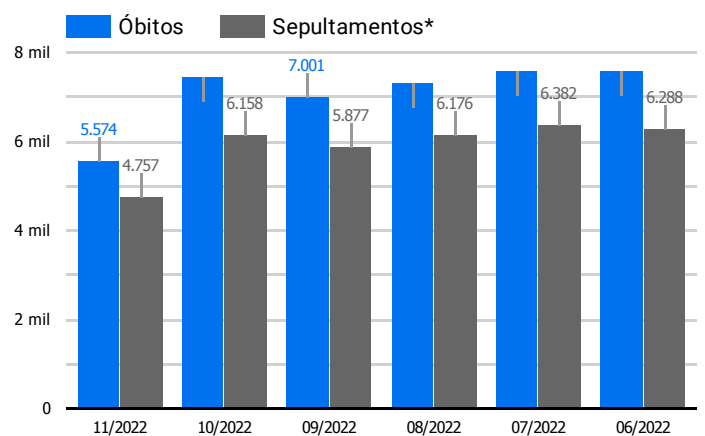

Síntese de Informações

Edição Nº 871 de 24 de nov. de 2022

PRINCIPAIS DESTAQUES

Histórico Total de Óbitos dos últimos 7 dias

Data ▾	Óbitos	Sepultamentos*
24 de nov. de 2022	194	202
23 de nov. de 2022	210	168
22 de nov. de 2022	218	261
21 de nov. de 2022	242	183
20 de nov. de 2022	260	206
19 de nov. de 2022	274	209
18 de nov. de 2022	225	169

Fonte: SFMSP

*Inclui cremações e dados de cemitérios particulares.

Histórico Total de Óbitos dos últimos 6 meses

Mês/Ano	Óbitos	Sepultamentos*
11/2022	5.574	4.757
10/2022	7.440	6.158
09/2022	7.001	5.877
08/2022	7.318	6.176
07/2022	7.583	6.382
06/2022	7.608	6.288

Fonte: SFMSP

*Inclui cremações e dados de cemitérios particulares.

**Óbitos Diários
X
Últimos 7 dias**

Data ▾	Óbitos	D-7
24 de nov. de 2022	194	208
23 de nov. de 2022	210	187
22 de nov. de 2022	218	199
21 de nov. de 2022	242	216
20 de nov. de 2022	260	193
19 de nov. de 2022	274	242
18 de nov. de 2022	225	248