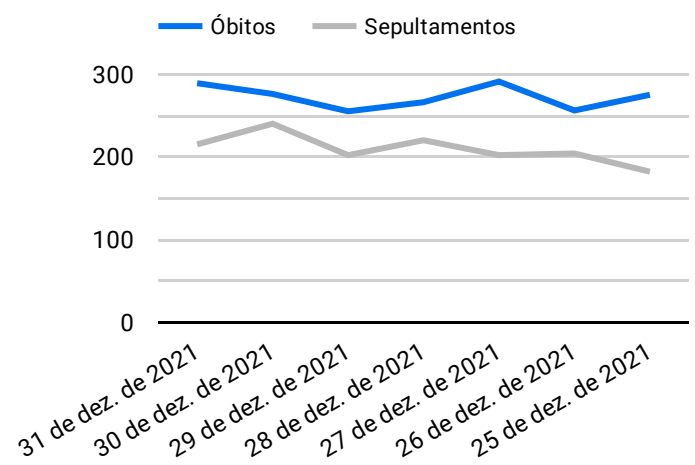

Síntese de Informações

Edição Nº 871 de 24 de nov. de 2022

PRINCIPAIS DESTAQUES

Histórico Total de Óbitos dos últimos 7 dias

Data ▾	Óbitos	Sepultamentos*
24 de nov. de 2022	194	202
23 de nov. de 2022	210	168
22 de nov. de 2022	218	261
21 de nov. de 2022	242	183
20 de nov. de 2022	260	206
19 de nov. de 2022	274	209
18 de nov. de 2022	225	169

Fonte: SFMSP

*Inclui cremações e dados de cemitérios particulares.

Histórico Total de Óbitos dos últimos 6 meses

Mês/Ano	Óbitos	Sepultamentos*
11/2022	5.574	4.757
10/2022	7.440	6.158
09/2022	7.001	5.877
08/2022	7.318	6.176
07/2022	7.583	6.382
06/2022	7.608	6.288