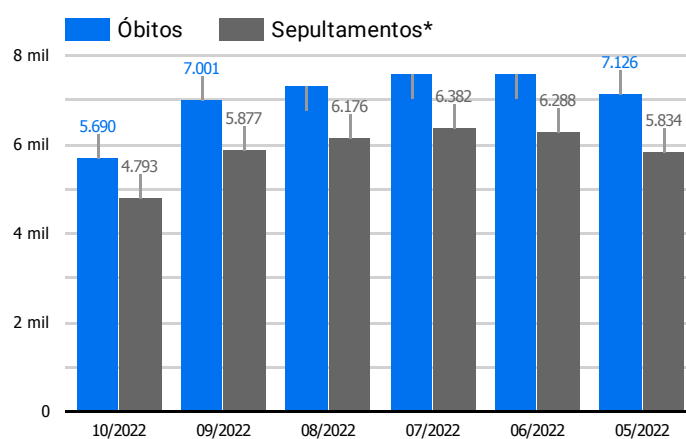

Síntese de Informações

Edição Nº 840 de 24 de out. de 2022

PRINCIPAIS DESTAQUES

Histórico Total de Óbitos dos últimos 7 dias

Data ▾	Óbitos	Sepultamentos*
24 de out. de 2022	177	204
23 de out. de 2022	243	188
22 de out. de 2022	258	205
21 de out. de 2022	236	188
20 de out. de 2022	225	194
19 de out. de 2022	215	195
18 de out. de 2022	226	260

Fonte: SFMSP

*Inclui cremações e dados de cemitérios particulares.

Histórico Total de Óbitos dos últimos 6 meses

Mês/Ano	Óbitos	Sepultamentos*
10/2022	5.690	4.793
09/2022	7.001	5.877
08/2022	7.318	6.176
07/2022	7.583	6.382
06/2022	7.607	6.288
05/2022	7.126	5.834

Fonte: SFMSP

*Inclui cremações e dados de cemitérios particulares.

**Óbitos Diários
X
Últimos 7 dias**

Data ▾	Óbitos	D-7
24 de out. de 2022	177	235
23 de out. de 2022	243	217
22 de out. de 2022	258	217
21 de out. de 2022	236	209
20 de out. de 2022	225	183
19 de out. de 2022	215	252
18 de out. de 2022	226	204