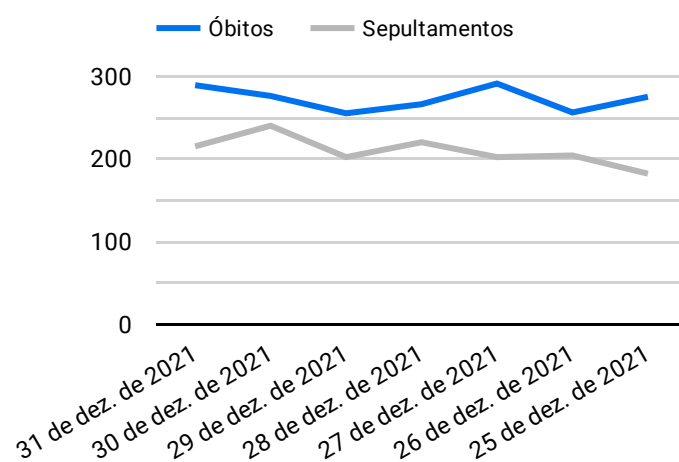

Síntese de Informações

Edição Nº 840 de 24 de out. de 2022

PRINCIPAIS DESTAQUES

Histórico Total de Óbitos dos últimos 7 dias

Data ▾	Óbitos	Sepultamentos*
24 de out. de 2022	177	204
23 de out. de 2022	243	188
22 de out. de 2022	258	205
21 de out. de 2022	236	188
20 de out. de 2022	225	194
19 de out. de 2022	215	195
18 de out. de 2022	226	260

Fonte: SFMSP

*Inclui cremações e dados de cemitérios particulares.

Histórico Total de Óbitos dos últimos 6 meses

Mês/Ano	Óbitos	Sepultamentos*
10/2022	5.690	4.793
09/2022	7.001	5.877
08/2022	7.318	6.176
07/2022	7.583	6.382
06/2022	7.607	6.288
05/2022	7.126	5.834