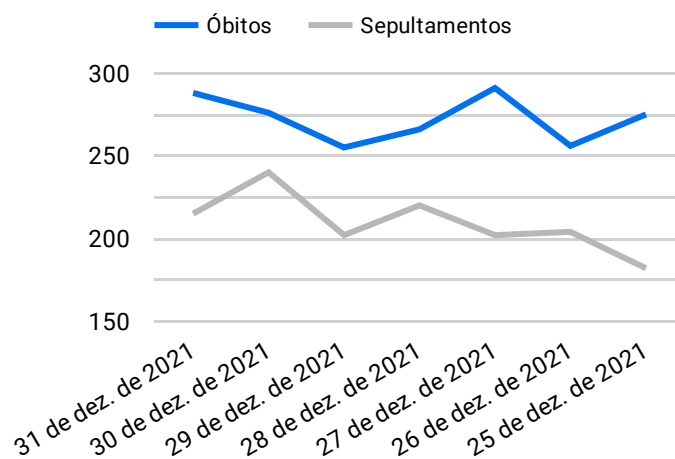

BOLETIM INFORMATIVO SEPULTAMENTOS E ÓBITOS NA CAPITAL NO ANO DA PANDEMIA COVID-19

24 de abr. de 2021 - 24 de abr. de 2022

Síntese de Informações

Edição n. 657 de 24 de abr. de 2022

PRINCIPAIS DESTAQUES

Histórico Total de Óbitos dos últimos 7 dias

Data	Óbitos	Sepultamentos*
24 de abr. de 2022	204	165
23 de abr. de 2022	228	188
22 de abr. de 2022	221	152
21 de abr. de 2022	220	177
20 de abr. de 2022	210	209
19 de abr. de 2022	218	193
18 de abr. de 2022	197	162

Fonte: SFMSP

*Inclui cremações e dados de cemitérios particulares.

Histórico Total de Óbitos dos últimos 6 meses

Mês/Ano	Óbitos	Sepultamentos*
04/2022	5.082	4.180
03/2022	6.557	5.416
02/2022	6.639	5.385
01/2022	8.607	6.908
12/2021	7.269	5.750
11/2021	6.333	5.040

Fonte: SFMSP

*Inclui cremações e dados de cemitérios particulares.