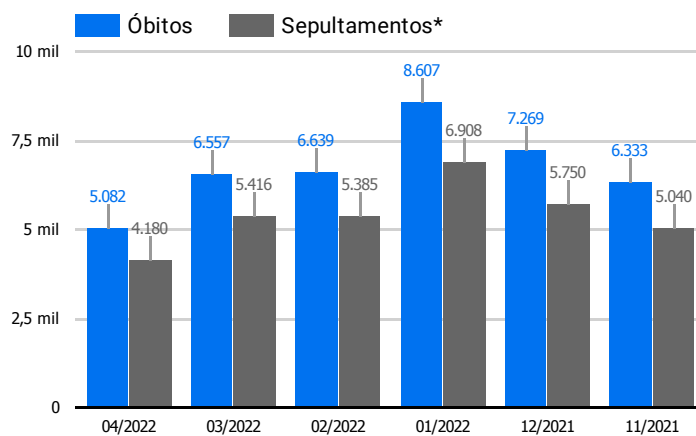

Óbitos Diários X Últimos 7 dias

Data	Óbitos	D-7
24 de abr. de 2022	204	426
23 de abr. de 2022	228	351
22 de abr. de 2022	221	334
21 de abr. de 2022	220	319
20 de abr. de 2022	210	309
19 de abr. de 2022	218	320
18 de abr. de 2022	197	331