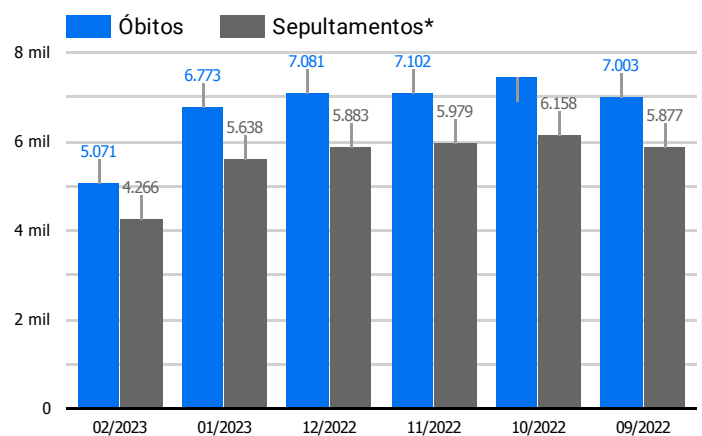

Síntese de Informações

Edição Nº 963 de 24 de fev. de 2023

PRINCIPAIS DESTAQUES

Histórico Total de Óbitos dos últimos 7 dias

Data ▾	Óbitos	Sepultamentos*
24 de fev. de 2023	206	172
23 de fev. de 2023	219	193
22 de fev. de 2023	238	179
21 de fev. de 2023	231	160
20 de fev. de 2023	198	157
19 de fev. de 2023	214	173
18 de fev. de 2023	243	178

Fonte: SFMSP

*Inclui cremações e dados de cemitérios particulares.

Histórico Total de Óbitos dos últimos 6 meses

Mês/Ano	Óbitos	Sepultamentos*
02/2023	5.071	4.266
01/2023	6.773	5.638
12/2022	7.081	5.883
11/2022	7.102	5.979
10/2022	7.448	6.158
09/2022	7.003	5.877

Fonte: SFMSP

*Inclui cremações e dados de cemitérios particulares.

Óbitos Diários
X
Últimos 7 dias

Data ▾	Óbitos	D-7
24 de fev. de 2023	206	196
23 de fev. de 2023	219	215
22 de fev. de 2023	238	217
21 de fev. de 2023	231	236
20 de fev. de 2023	198	243
19 de fev. de 2023	214	211
18 de fev. de 2023	243	222