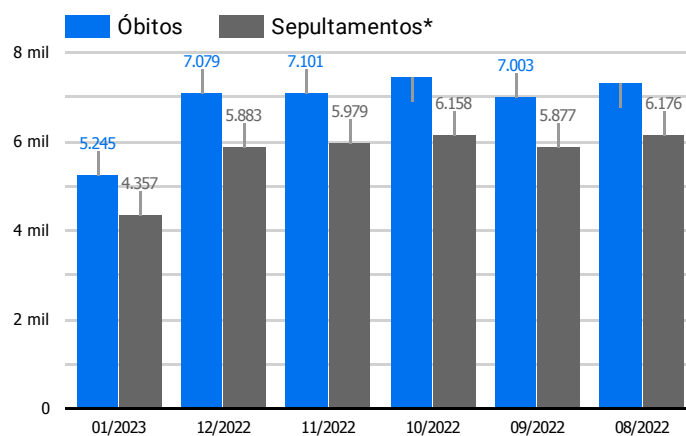

Síntese de Informações

Edição Nº 932 de 24 de jan. de 2023

PRINCIPAIS DESTAQUES

Histórico Total de Óbitos dos últimos 7 dias

Data ▾	Óbitos	Sepultamentos*
24 de jan. de 2023	218	202
23 de jan. de 2023	218	150
22 de jan. de 2023	228	192
21 de jan. de 2023	211	164
20 de jan. de 2023	203	206
19 de jan. de 2023	231	193
18 de jan. de 2023	207	169

Fonte: SFMSP

*Inclui cremações e dados de cemitérios particulares.

Histórico Total de Óbitos dos últimos 6 meses

Mês/Ano	Óbitos	Sepultamentos*
01/2023	5.245	4.357
12/2022	7.079	5.883
11/2022	7.101	5.979
10/2022	7.448	6.158
09/2022	7.003	5.877
08/2022	7.319	6.176

Fonte: SFMSP

*Inclui cremações e dados de cemitérios particulares.

**Óbitos Diários
X
Últimos 7 dias**

Data ▾	Óbitos	D-7
24 de jan. de 2023	218	302
23 de jan. de 2023	218	295
22 de jan. de 2023	228	263
21 de jan. de 2023	211	279
20 de jan. de 2023	203	284
19 de jan. de 2023	231	276
18 de jan. de 2023	207	282