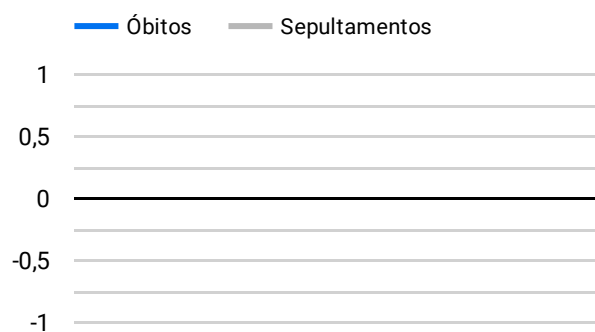

Síntese de Informações

Edição Nº 932 de 24 de jan. de 2023

PRINCIPAIS DESTAQUES

Histórico Total de Óbitos dos últimos 7 dias

Data ▾	Óbitos	Sepultamentos*
24 de jan. de 2023	218	202
23 de jan. de 2023	218	150
22 de jan. de 2023	228	192
21 de jan. de 2023	211	164
20 de jan. de 2023	203	206
19 de jan. de 2023	231	193
18 de jan. de 2023	207	169

Fonte: SFMSP

*Inclui cremações e dados de cemitérios particulares.

Histórico Total de Óbitos dos últimos 6 meses

Mês/Ano	Óbitos	Sepultamentos*
01/2023	5.245	4.357
12/2022	7.079	5.883
11/2022	7.101	5.979
10/2022	7.448	6.158
09/2022	7.003	5.877
08/2022	7.319	6.176