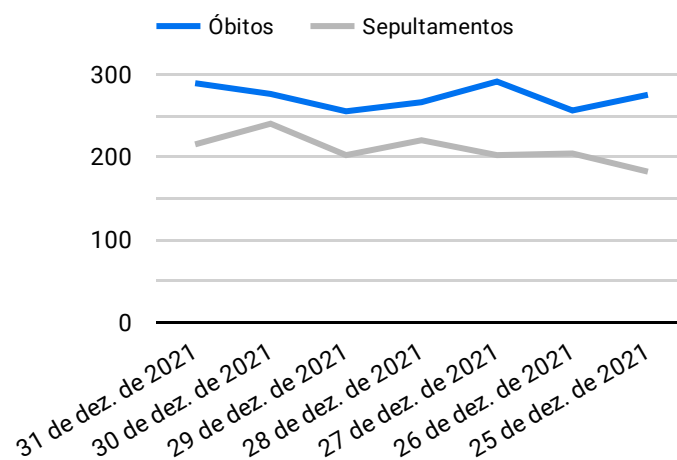

Síntese de Informações

Edição Nº 900 de 23 de dez. de 2022

PRINCIPAIS DESTAQUES

Histórico Total de Óbitos dos últimos 7 dias

Data ▾	Óbitos	Sepultamentos*
23 de dez. de 2022	206	175
22 de dez. de 2022	183	186
21 de dez. de 2022	191	167
20 de dez. de 2022	203	200
19 de dez. de 2022	229	177
18 de dez. de 2022	245	174
17 de dez. de 2022	232	168

Fonte: SFMSP

*Inclui cremações e dados de cemitérios particulares.

Histórico Total de Óbitos dos últimos 6 meses

Mês/Ano	Óbitos	Sepultamentos*
12/2022	5.176	4.350
11/2022	7.101	5.979
10/2022	7.447	6.158
09/2022	7.003	5.877
08/2022	7.319	6.176
07/2022	7.583	6.382