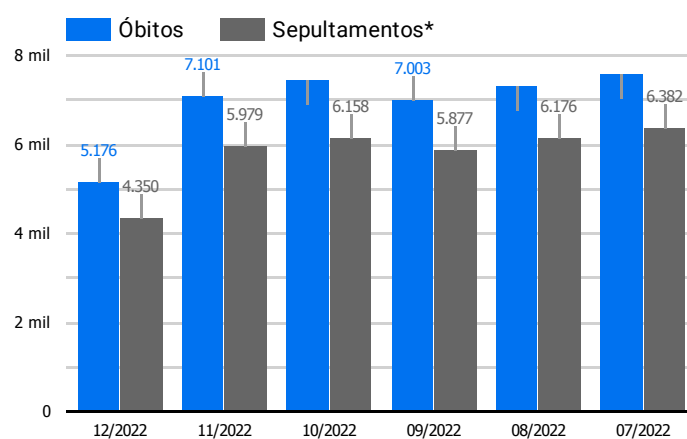

Síntese de Informações

Edição Nº 900 de 23 de dez. de 2022

PRINCIPAIS DESTAQUES

Histórico Total de Óbitos dos últimos 7 dias

Data ▾	Óbitos	Sepultamentos*
23 de dez. de 2022	206	175
22 de dez. de 2022	183	186
21 de dez. de 2022	191	167
20 de dez. de 2022	203	200
19 de dez. de 2022	229	177
18 de dez. de 2022	245	174
17 de dez. de 2022	232	168

Fonte: SFMSP

*Inclui cremações e dados de cemitérios particulares.

Histórico Total de Óbitos dos últimos 6 meses

Mês/Ano	Óbitos	Sepultamentos*
12/2022	5.176	4.350
11/2022	7.101	5.979
10/2022	7.447	6.158
09/2022	7.003	5.877
08/2022	7.319	6.176
07/2022	7.583	6.382

Fonte: SFMSP

*Inclui cremações e dados de cemitérios particulares.

**Óbitos Diários
X
Últimos 7 dias**

Data ▾	Óbitos	D-7
23 de dez. de 2022	206	248
22 de dez. de 2022	183	295
21 de dez. de 2022	191	275
20 de dez. de 2022	203	256
19 de dez. de 2022	229	291
18 de dez. de 2022	245	266
17 de dez. de 2022	232	255