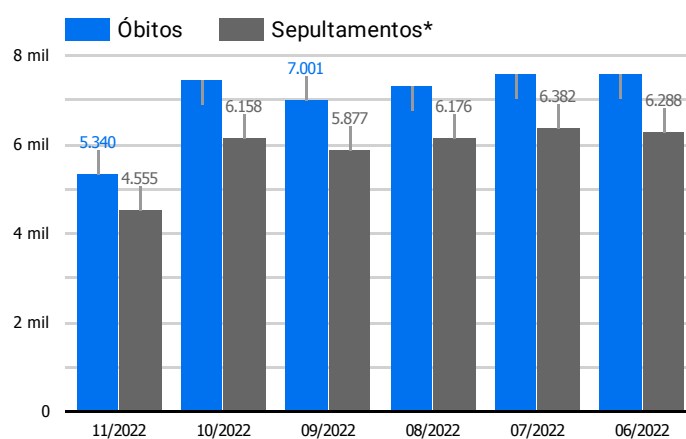

Síntese de Informações

Edição Nº 870 de 23 de nov. de 2022

**PRINCIPAIS DESTAQUES**

**Histórico Total de Óbitos dos últimos 7 dias**

Data ▾	Óbitos	Sepultamentos*
23 de nov. de 2022	175	168
22 de nov. de 2022	215	261
21 de nov. de 2022	242	183
20 de nov. de 2022	259	206
19 de nov. de 2022	274	209
18 de nov. de 2022	225	169
17 de nov. de 2022	205	204

Fonte: SFMSP

\*Inclui cremações e dados de cemitérios particulares.

**Histórico Total de Óbitos dos últimos 6 meses**

Mês/Ano	Óbitos	Sepultamentos*
11/2022	5.340	4.555
10/2022	7.440	6.158
09/2022	7.001	5.877
08/2022	7.318	6.176
07/2022	7.583	6.382
06/2022	7.608	6.288

Fonte: SFMSP

\*Inclui cremações e dados de cemitérios particulares.

**Óbitos Diários  
X  
Últimos 7 dias**

Data ▾	Óbitos	D-7
23 de nov. de 2022	175	213
22 de nov. de 2022	215	208
21 de nov. de 2022	242	187
20 de nov. de 2022	259	199
19 de nov. de 2022	274	216
18 de nov. de 2022	225	193
17 de nov. de 2022	205	242