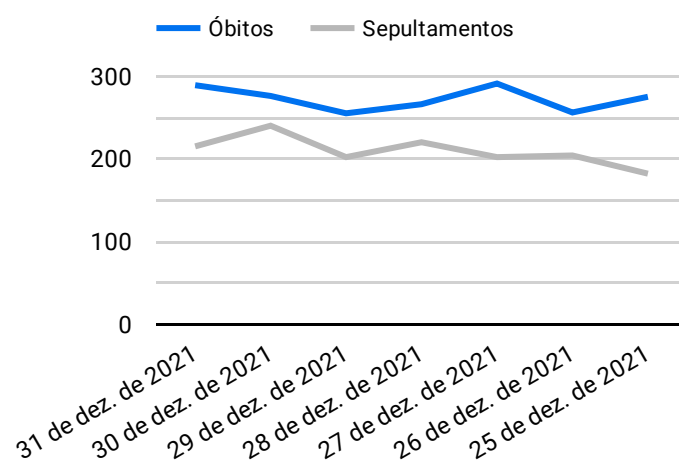

Síntese de Informações

Edição Nº 870 de 23 de nov. de 2022

**PRINCIPAIS DESTAQUES**

**Histórico Total de Óbitos dos últimos 7 dias**

Data ▾	Óbitos	Sepultamentos*
23 de nov. de 2022	175	168
22 de nov. de 2022	215	261
21 de nov. de 2022	242	183
20 de nov. de 2022	259	206
19 de nov. de 2022	274	209
18 de nov. de 2022	225	169
17 de nov. de 2022	205	204

Fonte: SFMSP

\*Inclui cremações e dados de cemitérios particulares.

**Histórico Total de Óbitos dos últimos 6 meses**

Mês/Ano	Óbitos	Sepultamentos*
11/2022	5.340	4.555
10/2022	7.440	6.158
09/2022	7.001	5.877
08/2022	7.318	6.176
07/2022	7.583	6.382
06/2022	7.608	6.288