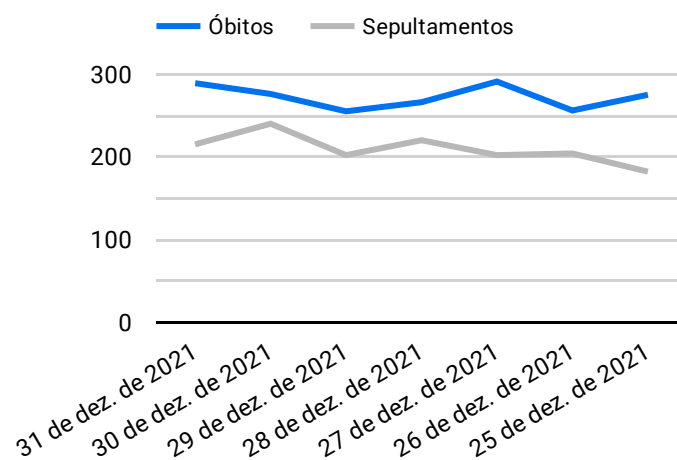

Síntese de Informações

Edição Nº 839 de 23 de out. de 2022

PRINCIPAIS DESTAQUES

Histórico Total de Óbitos dos últimos 7 dias

Data ▾	Óbitos	Sepultamentos*
23 de out. de 2022	201	188
22 de out. de 2022	254	205
21 de out. de 2022	234	188
20 de out. de 2022	224	194
19 de out. de 2022	215	195
18 de out. de 2022	225	260
17 de out. de 2022	256	195

Fonte: SFMSP

*Inclui cremações e dados de cemitérios particulares.

Histórico Total de Óbitos dos últimos 6 meses

Mês/Ano	Óbitos	Sepultamentos*
10/2022	5.457	4.589
09/2022	7.000	5.877
08/2022	7.318	6.176
07/2022	7.583	6.382
06/2022	7.607	6.288
05/2022	7.126	5.834

Fonte: SFMSP

*Inclui cremações e dados de cemitérios particulares.

**Óbitos Diários
X
Últimos 7 dias**

data ▾	D-7
23 de out. de 2021	256
24 de out. de 2021	235
25 de out. de 2021	217
26 de out. de 2021	217
27 de out. de 2021	209
28 de out. de 2021	183
29 de out. de 2021	252