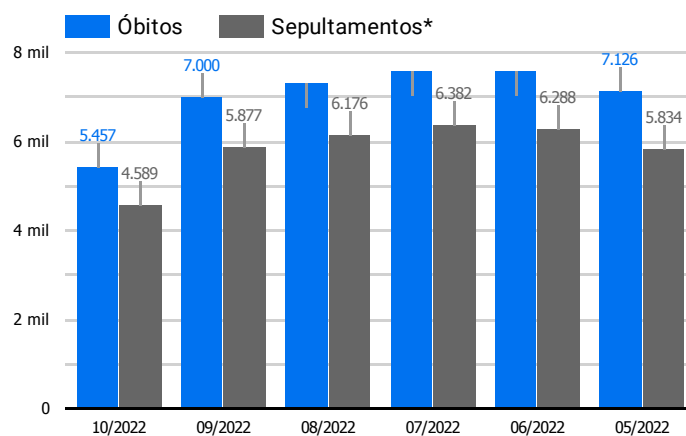

Síntese de Informações

Edição Nº 839 de 23 de out. de 2022

PRINCIPAIS DESTAQUES

Histórico Total de Óbitos dos últimos 7 dias

Data ▾	Óbitos	Sepultamentos*
23 de out. de 2022	201	188
22 de out. de 2022	254	205
21 de out. de 2022	234	188
20 de out. de 2022	224	194
19 de out. de 2022	215	195
18 de out. de 2022	225	260
17 de out. de 2022	256	195

Fonte: SFMSP

*Inclui cremações e dados de cemitérios particulares.

Histórico Total de Óbitos dos últimos 6 meses

Mês/Ano	Óbitos	Sepultamentos*
10/2022	5.457	4.589
09/2022	7.000	5.877
08/2022	7.318	6.176
07/2022	7.583	6.382
06/2022	7.607	6.288
05/2022	7.126	5.834

Fonte: SFMSP

*Inclui cremações e dados de cemitérios particulares.

**Óbitos Diários
X
Últimos 7 dias**

data ▾	D-7
23 de out. de 2021	256
24 de out. de 2021	235
25 de out. de 2021	217
26 de out. de 2021	217
27 de out. de 2021	209
28 de out. de 2021	183
29 de out. de 2021	252