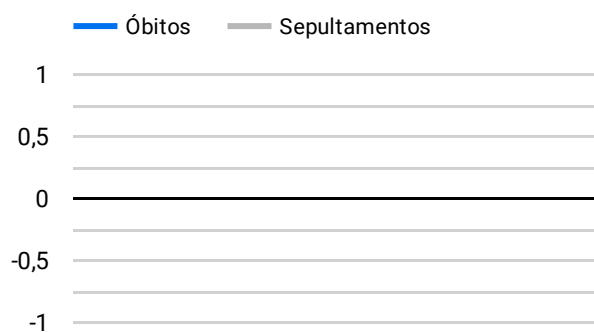

Síntese de Informações

Edição Nº 962 de 23 de fev. de 2023

**PRINCIPAIS DESTAQUES**

**Histórico Total de Óbitos dos últimos 7 dias**

Data ▾	Óbitos	Sepultamentos*
23 de fev. de 2023	178	193
22 de fev. de 2023	232	177
21 de fev. de 2023	223	160
20 de fev. de 2023	194	154
19 de fev. de 2023	212	173
18 de fev. de 2023	241	178
17 de fev. de 2023	207	189

Fonte: SFMSP

\*Inclui cremações e dados de cemitérios particulares.

**Histórico Total de Óbitos dos últimos 6 meses**

Mês/Ano	Óbitos	Sepultamentos*
02/2023	4.793	4.086
01/2023	6.773	5.638
12/2022	7.081	5.883
11/2022	7.102	5.979
10/2022	7.448	6.158
09/2022	7.003	5.877