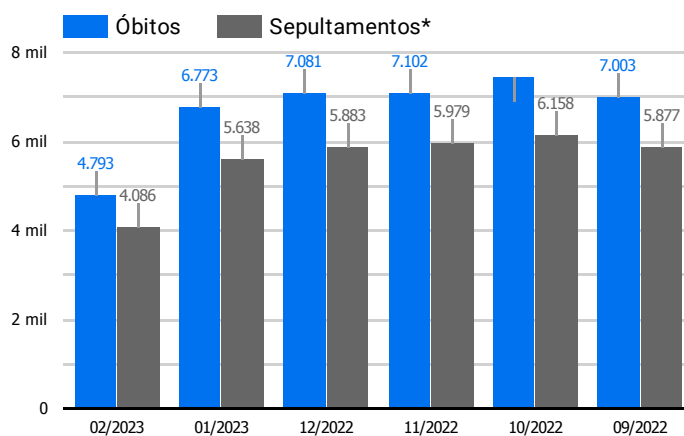

Síntese de Informações

Edição Nº 962 de 23 de fev. de 2023

**PRINCIPAIS DESTAQUES**

**Histórico Total de Óbitos dos últimos 7 dias**

Data ▾	Óbitos	Sepultamentos*
23 de fev. de 2023	178	193
22 de fev. de 2023	232	177
21 de fev. de 2023	223	160
20 de fev. de 2023	194	154
19 de fev. de 2023	212	173
18 de fev. de 2023	241	178
17 de fev. de 2023	207	189

Fonte: SFMSP

\*Inclui cremações e dados de cemitérios particulares.

**Histórico Total de Óbitos dos últimos 6 meses**

Mês/Ano	Óbitos	Sepultamentos*
02/2023	4.793	4.086
01/2023	6.773	5.638
12/2022	7.081	5.883
11/2022	7.102	5.979
10/2022	7.448	6.158
09/2022	7.003	5.877

Fonte: SFMSP

\*Inclui cremações e dados de cemitérios particulares.

**Óbitos Diários  
X  
Últimos 7 dias**

Data ▾	Óbitos	D-7
23 de fev. de 2023	178	207
22 de fev. de 2023	232	196
21 de fev. de 2023	223	215
20 de fev. de 2023	194	217
19 de fev. de 2023	212	236
18 de fev. de 2023	241	243
17 de fev. de 2023	207	211