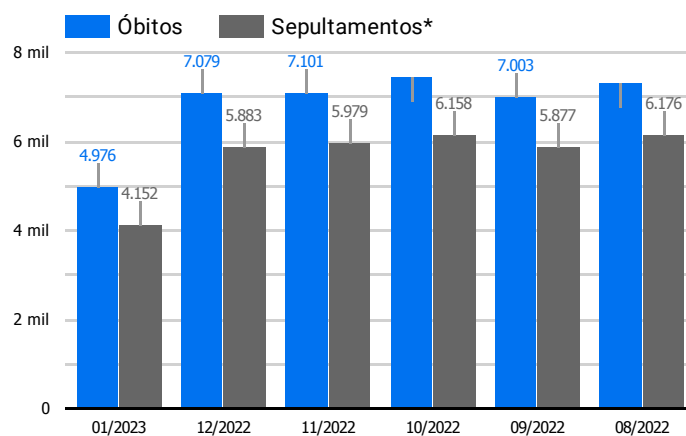

Síntese de Informações

Edição Nº 931 de 23 de jan. de 2023

**PRINCIPAIS DESTAQUES**

Histórico Total de Óbitos dos últimos 7 dias

Data ▾	Óbitos	Sepultamentos*
23 de jan. de 2023	177	150
22 de jan. de 2023	224	192
21 de jan. de 2023	210	164
20 de jan. de 2023	203	205
19 de jan. de 2023	228	193
18 de jan. de 2023	207	168
17 de jan. de 2023	196	230

Fonte: SFMSP

\*Inclui cremações e dados de cemitérios particulares.

Histórico Total de Óbitos dos últimos 6 meses

Mês/Ano	Óbitos	Sepultamentos*
01/2023	4.976	4.152
12/2022	7.079	5.883
11/2022	7.101	5.979
10/2022	7.448	6.158
09/2022	7.003	5.877
08/2022	7.319	6.176

Fonte: SFMSP

\*Inclui cremações e dados de cemitérios particulares.

Óbitos Diários  
X  
Últimos 7 dias

Data ▾	Óbitos	D-7
23 de jan. de 2023	177	284
22 de jan. de 2023	224	302
21 de jan. de 2023	210	295
20 de jan. de 2023	203	263
19 de jan. de 2023	228	279
18 de jan. de 2023	207	284
17 de jan. de 2023	196	276