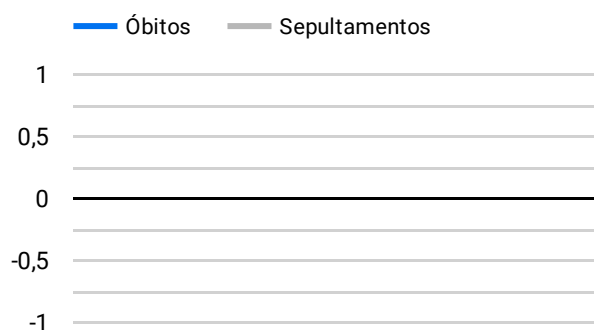

Síntese de Informações

Edição Nº 931 de 23 de jan. de 2023

**PRINCIPAIS DESTAQUES**

Histórico Total de Óbitos dos últimos 7 dias

Data ▾	Óbitos	Sepultamentos*
23 de jan. de 2023	177	150
22 de jan. de 2023	224	192
21 de jan. de 2023	210	164
20 de jan. de 2023	203	205
19 de jan. de 2023	228	193
18 de jan. de 2023	207	168
17 de jan. de 2023	196	230

Fonte: SFMSP

\*Inclui cremações e dados de cemitérios particulares.

Histórico Total de Óbitos dos últimos 6 meses

Mês/Ano	Óbitos	Sepultamentos*
01/2023	4.976	4.152
12/2022	7.079	5.883
11/2022	7.101	5.979
10/2022	7.448	6.158
09/2022	7.003	5.877
08/2022	7.319	6.176