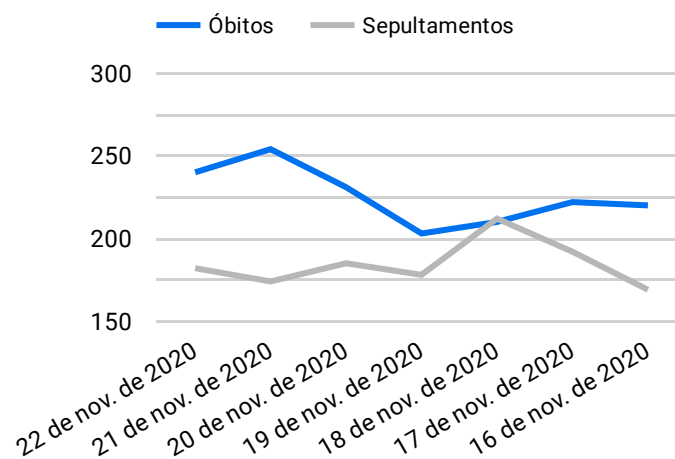

# BOLETIM INFORMATIVO SEPULTAMENTOS E ÓBITOS NA CAPITAL NO ANO DA PANDEMIA COVID-19

1 de nov. de 2019 - 22 de nov. de 2020

## Síntese de Informações

Edição n. 139 de 22 de nov. de 2020

#### Histórico Total de Óbitos dos últimos 7 dias

Data ▾	Óbitos	Sepultamentos*
22 de nov. de 2020	240	182
21 de nov. de 2020	254	174
20 de nov. de 2020	231	185
19 de nov. de 2020	203	178
18 de nov. de 2020	210	212
17 de nov. de 2020	222	192
16 de nov. de 2020	220	169

#### Histórico Total de Óbitos dos últimos 6 meses

Mês/Ano ▾	Óbitos	Sepultamentos*
11/2020	4.774	3.913
10/2020	6.504	5.581
09/2020	6.768	5.779
08/2020	7.977	6.769
07/2020	8.188	7.019
06/2020	8.888	7.693