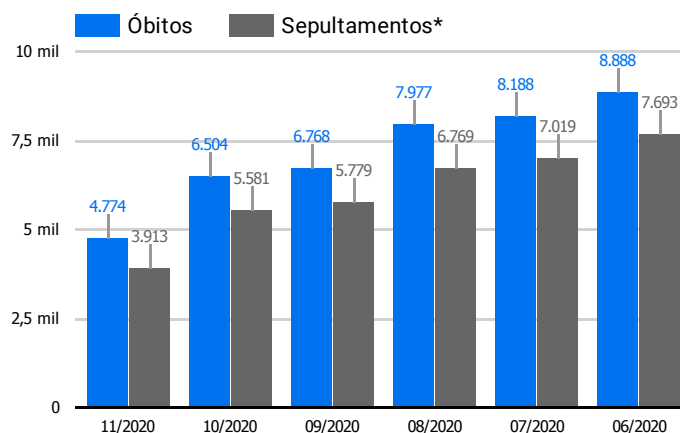

Óbitos Diários X Últimos 7 dias

Data ▾	Óbitos	D-7
22 de nov. de 2020	240	217
21 de nov. de 2020	254	225
20 de nov. de 2020	231	189
19 de nov. de 2020	203	245
18 de nov. de 2020	210	252
17 de nov. de 2020	222	190
16 de nov. de 2020	220	187