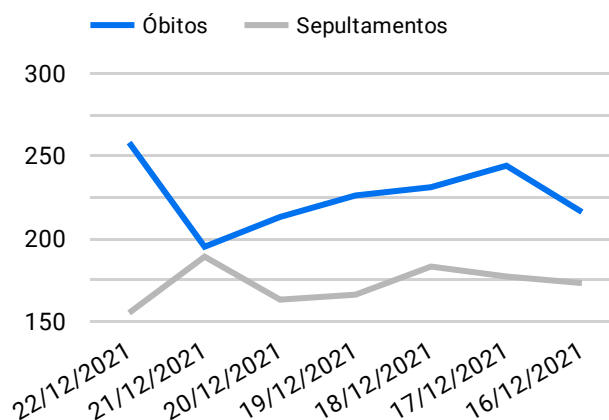

Síntese de Informações

Edição n. 534 de 22/12/2021

PRINCIPAIS DESTAQUES

Histórico Total de Óbitos dos últimos 7 dias

Data	Óbitos	Sepultamentos*
22/12/2021	258	155
21/12/2021	195	189
20/12/2021	213	163
19/12/2021	226	166
18/12/2021	231	183
17/12/2021	244	177
16/12/2021	216	173

Fonte: SFMSP

*Inclui cremações e dados de cemitérios particulares.

Histórico Total de Óbitos dos últimos 6 meses

Mês/Ano	Óbitos	Sepultamentos*
12/2021	4 759	3 851
11/2021	6 333	5 040
10/2021	6 826	5 576
09/2021	6 806	5 658
08/2021	7 905	6 538
07/2021	8 701	7 114

Fonte: SFMSP

*Inclui cremações e dados de cemitérios particulares.

Óbitos Diários X Últimos 7 dias

Data	Óbitos	D-7
22/12/2021	258	220
21/12/2021	195	268
20/12/2021	213	278
19/12/2021	226	276
18/12/2021	231	261
17/12/2021	244	251
16/12/2021	216	254