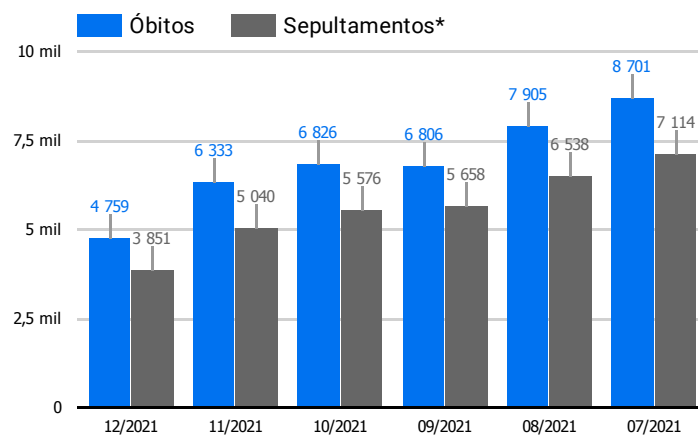

Síntese de Informações

Edição n. 534 de 22/12/2021

PRINCIPAIS DESTAQUES

Histórico Total de Óbitos dos últimos 7 dias

Data	Óbitos	Sepultamentos*
22/12/2021	258	155
21/12/2021	195	189
20/12/2021	213	163
19/12/2021	226	166
18/12/2021	231	183
17/12/2021	244	177
16/12/2021	216	173

Fonte: SFMSP

*Inclui cremações e dados de cemitérios particulares.

Histórico Total de Óbitos dos últimos 6 meses

Mês/Ano	Óbitos	Sepultamentos*
12/2021	4 759	3 851
11/2021	6 333	5 040
10/2021	6 826	5 576
09/2021	6 806	5 658
08/2021	7 905	6 538
07/2021	8 701	7 114

Fonte: SFMSP

*Inclui cremações e dados de cemitérios particulares.

Óbitos Diários X Últimos 7 dias

Data	Óbitos	D-7
22/12/2021	258	220
21/12/2021	195	268
20/12/2021	213	278
19/12/2021	226	276
18/12/2021	231	261
17/12/2021	244	251
16/12/2021	216	254