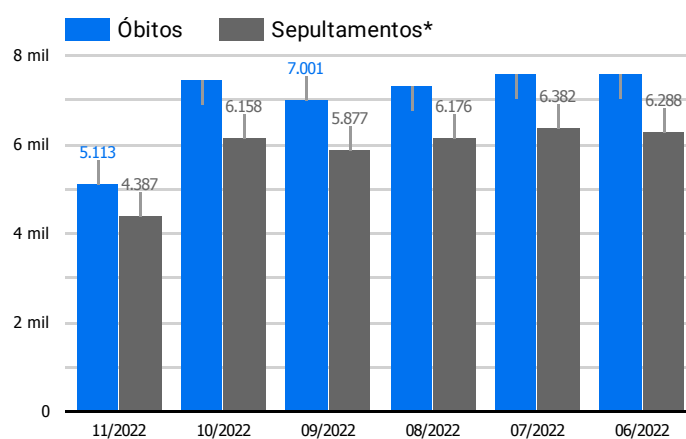

Síntese de Informações

Edição Nº 869 de 22 de nov. de 2022

PRINCIPAIS DESTAQUES

Histórico Total de Óbitos dos últimos 7 dias

Data	Óbitos	Sepultamentos*
22 de nov. de 2022	168	261
21 de nov. de 2022	241	183
20 de nov. de 2022	259	206
19 de nov. de 2022	274	209
18 de nov. de 2022	224	169
17 de nov. de 2022	205	204
16 de nov. de 2022	216	200

Fonte: SFMSP

*Inclui cremações e dados de cemitérios particulares.

Histórico Total de Óbitos dos últimos 6 meses

Mês/Ano	Óbitos	Sepultamentos*
11/2022	5.113	4.387
10/2022	7.439	6.158
09/2022	7.001	5.877
08/2022	7.318	6.176
07/2022	7.583	6.382
06/2022	7.608	6.288

Fonte: SFMSP

*Inclui cremações e dados de cemitérios particulares.

**Óbitos Diários
X
Últimos 7 dias**

Data	Óbitos	D-7
22 de nov. de 2022	168	186
21 de nov. de 2022	241	213
20 de nov. de 2022	259	208
19 de nov. de 2022	274	187
18 de nov. de 2022	224	199
17 de nov. de 2022	205	216
16 de nov. de 2022	216	193