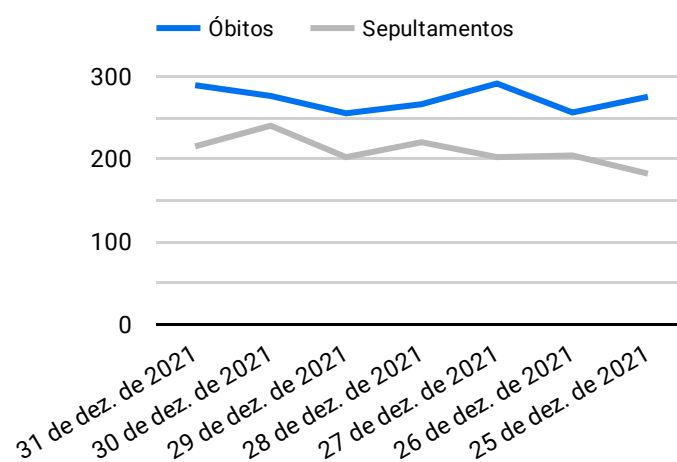

Síntese de Informações

Edição Nº 869 de 22 de nov. de 2022

PRINCIPAIS DESTAQUES

Histórico Total de Óbitos dos últimos 7 dias

Data	Óbitos	Sepultamentos*
22 de nov. de 2022	168	261
21 de nov. de 2022	241	183
20 de nov. de 2022	259	206
19 de nov. de 2022	274	209
18 de nov. de 2022	224	169
17 de nov. de 2022	205	204
16 de nov. de 2022	216	200

Fonte: SFMSP

*Inclui cremações e dados de cemitérios particulares.

Histórico Total de Óbitos dos últimos 6 meses

Mês/Ano	Óbitos	Sepultamentos*
11/2022	5.113	4.387
10/2022	7.439	6.158
09/2022	7.001	5.877
08/2022	7.318	6.176
07/2022	7.583	6.382
06/2022	7.608	6.288