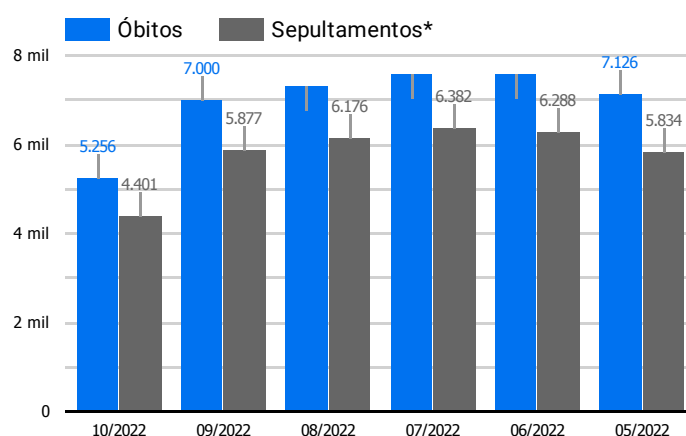

Síntese de Informações

Edição Nº 838 de 22 de out. de 2022

PRINCIPAIS DESTAQUES

Histórico Total de Óbitos dos últimos 7 dias

Data	Óbitos	Sepultamentos*
22 de out. de 2022	254	205
21 de out. de 2022	234	188
20 de out. de 2022	224	194
19 de out. de 2022	215	195
18 de out. de 2022	225	260
17 de out. de 2022	256	195
16 de out. de 2022	255	176

Fonte: SFMSP

*Inclui cremações e dados de cemitérios particulares.

Histórico Total de Óbitos dos últimos 6 meses

Mês/Ano	Óbitos	Sepultamentos*
10/2022	5.256	4.401
09/2022	7.000	5.877
08/2022	7.318	6.176
07/2022	7.583	6.382
06/2022	7.607	6.288
05/2022	7.126	5.834

Fonte: SFMSP

*Inclui cremações e dados de cemitérios particulares.

**Óbitos Diários
X
Últimos 7 dias**

Data	Óbitos	D-7
22 de out. de 2022	254	256
21 de out. de 2022	234	235
20 de out. de 2022	224	217
19 de out. de 2022	215	217
18 de out. de 2022	225	209
17 de out. de 2022	256	183
16 de out. de 2022	255	252