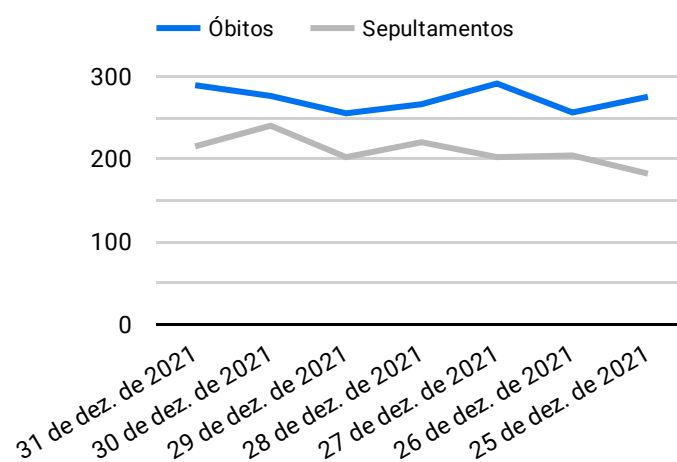

Síntese de Informações

Edição Nº 838 de 22 de out. de 2022

PRINCIPAIS DESTAQUES

Histórico Total de Óbitos dos últimos 7 dias

Data	Óbitos	Sepultamentos*
22 de out. de 2022	254	205
21 de out. de 2022	234	188
20 de out. de 2022	224	194
19 de out. de 2022	215	195
18 de out. de 2022	225	260
17 de out. de 2022	256	195
16 de out. de 2022	255	176

Fonte: SFMSP

*Inclui cremações e dados de cemitérios particulares.

Histórico Total de Óbitos dos últimos 6 meses

Mês/Ano	Óbitos	Sepultamentos*
10/2022	5.256	4.401
09/2022	7.000	5.877
08/2022	7.318	6.176
07/2022	7.583	6.382
06/2022	7.607	6.288
05/2022	7.126	5.834