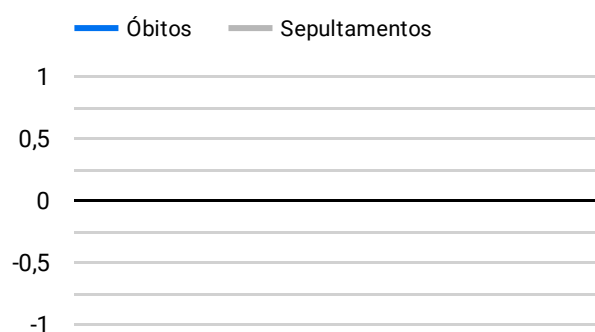

Síntese de Informações

Edição Nº 961 de 22 de fev. de 2023

PRINCIPAIS DESTAQUES

Histórico Total de Óbitos dos últimos 7 dias

Data ▾	Óbitos	Sepultamentos*
22 de fev. de 2023	195	177
21 de fev. de 2023	220	159
20 de fev. de 2023	193	153
19 de fev. de 2023	212	173
18 de fev. de 2023	240	178
17 de fev. de 2023	206	189
16 de fev. de 2023	205	212

Fonte: SFMSP

*Inclui cremações e dados de cemitérios particulares.

Histórico Total de Óbitos dos últimos 6 meses

Mês/Ano	Óbitos	Sepultamentos*
02/2023	4.569	3.891
01/2023	6.773	5.638
12/2022	7.081	5.883
11/2022	7.102	5.979
10/2022	7.448	6.158
09/2022	7.003	5.877