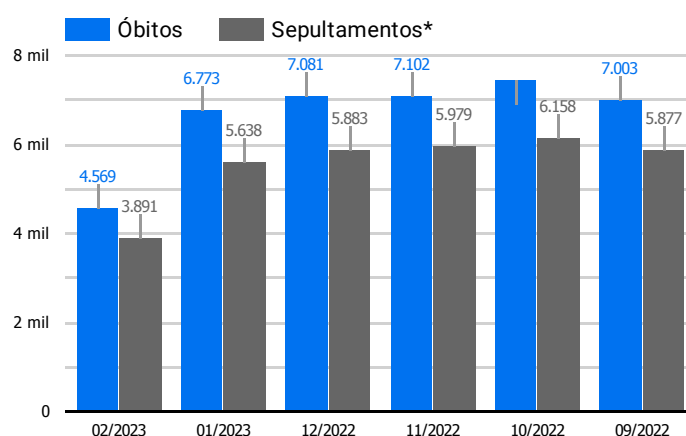

Síntese de Informações

Edição Nº 961 de 22 de fev. de 2023

PRINCIPAIS DESTAQUES

Histórico Total de Óbitos dos últimos 7 dias

Data ▾	Óbitos	Sepultamentos*
22 de fev. de 2023	195	177
21 de fev. de 2023	220	159
20 de fev. de 2023	193	153
19 de fev. de 2023	212	173
18 de fev. de 2023	240	178
17 de fev. de 2023	206	189
16 de fev. de 2023	205	212

Fonte: SFMSP

*Inclui cremações e dados de cemitérios particulares.

Histórico Total de Óbitos dos últimos 6 meses

Mês/Ano	Óbitos	Sepultamentos*
02/2023	4.569	3.891
01/2023	6.773	5.638
12/2022	7.081	5.883
11/2022	7.102	5.979
10/2022	7.448	6.158
09/2022	7.003	5.877

Fonte: SFMSP

*Inclui cremações e dados de cemitérios particulares.

**Óbitos Diários
X
Últimos 7 dias**

Data ▾	Óbitos	D-7
22 de fev. de 2023	195	238
21 de fev. de 2023	220	207
20 de fev. de 2023	193	196
19 de fev. de 2023	212	215
18 de fev. de 2023	240	217
17 de fev. de 2023	206	236
16 de fev. de 2023	205	243