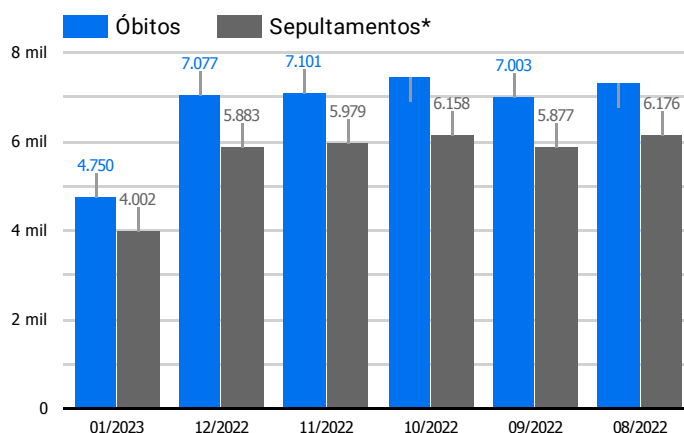

Síntese de Informações

Edição Nº 930 de 22 de jan. de 2023

PRINCIPAIS DESTAQUES

Histórico Total de Óbitos dos últimos 7 dias

Data	Óbitos	Sepultamentos*
22 de jan. de 2023	179	192
21 de jan. de 2023	210	164
20 de jan. de 2023	202	205
19 de jan. de 2023	227	193
18 de jan. de 2023	207	168
17 de jan. de 2023	196	230
16 de jan. de 2023	236	172

Fonte: SFMSP

*Inclui cremações e dados de cemitérios particulares.

Histórico Total de Óbitos dos últimos 6 meses

Mês/Ano	Óbitos	Sepultamentos*
01/2023	4.750	4.002
12/2022	7.077	5.883
11/2022	7.101	5.979
10/2022	7.448	6.158
09/2022	7.003	5.877
08/2022	7.319	6.176

Fonte: SFMSP

*Inclui cremações e dados de cemitérios particulares.

**Óbitos Diários
X
Últimos 7 dias**

Data	Óbitos	D-7
22 de jan. de 2023	179	323
21 de jan. de 2023	210	284
20 de jan. de 2023	202	302
19 de jan. de 2023	227	295
18 de jan. de 2023	207	263
17 de jan. de 2023	196	279
16 de jan. de 2023	236	284