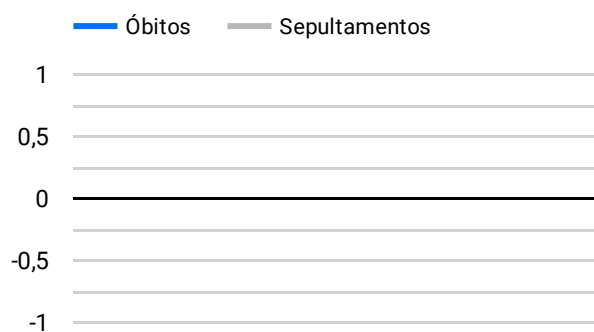

Síntese de Informações

Edição Nº 930 de 22 de jan. de 2023

PRINCIPAIS DESTAQUES

Histórico Total de Óbitos dos últimos 7 dias

Data	Óbitos	Sepultamentos*
22 de jan. de 2023	179	192
21 de jan. de 2023	210	164
20 de jan. de 2023	202	205
19 de jan. de 2023	227	193
18 de jan. de 2023	207	168
17 de jan. de 2023	196	230
16 de jan. de 2023	236	172

Fonte: SFMSP

*Inclui cremações e dados de cemitérios particulares.

Histórico Total de Óbitos dos últimos 6 meses

Mês/Ano	Óbitos	Sepultamentos*
01/2023	4.750	4.002
12/2022	7.077	5.883
11/2022	7.101	5.979
10/2022	7.448	6.158
09/2022	7.003	5.877
08/2022	7.319	6.176