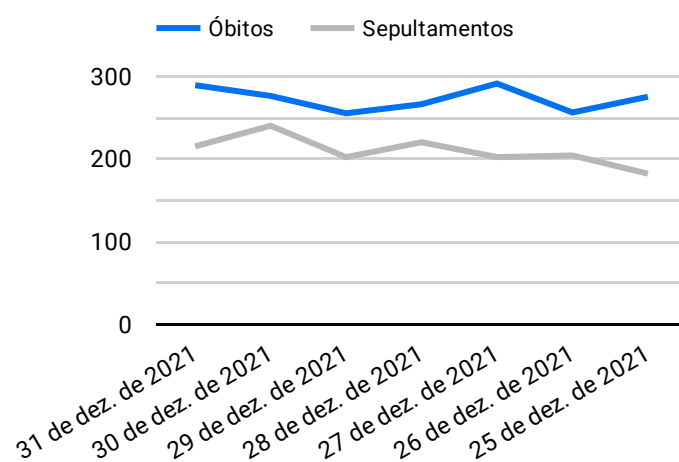

Síntese de Informações

Edição Nº 898 de 21 de dez. de 2022

PRINCIPAIS DESTAQUES

Histórico Total de Óbitos dos últimos 7 dias

Data ▾	Óbitos	Sepultamentos*
21 de dez. de 2022	162	167
20 de dez. de 2022	199	200
19 de dez. de 2022	227	177
18 de dez. de 2022	244	174
17 de dez. de 2022	231	167
16 de dez. de 2022	198	164
15 de dez. de 2022	197	183

Fonte: SFMSP

*Inclui cremações e dados de cemitérios particulares.

Histórico Total de Óbitos dos últimos 6 meses

Mês/Ano	Óbitos	Sepultamentos*
12/2022	4.747	3.987
11/2022	7.101	5.979
10/2022	7.447	6.158
09/2022	7.003	5.877
08/2022	7.319	6.176
07/2022	7.583	6.382

Fonte: SFMSP

*Inclui cremações e dados de cemitérios particulares.

**Óbitos Diários
X
Últimos 7 dias**

Data ▾	Óbitos	D-7
21 de dez. de 2022	162	199
20 de dez. de 2022	199	285
19 de dez. de 2022	227	248
18 de dez. de 2022	244	295
17 de dez. de 2022	231	275
16 de dez. de 2022	198	256
15 de dez. de 2022	197	291