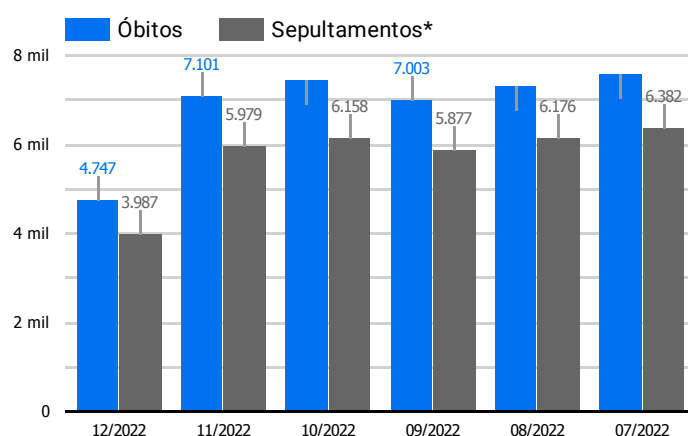

Síntese de Informações

Edição Nº 898 de 21 de dez. de 2022

PRINCIPAIS DESTAQUES

Histórico Total de Óbitos dos últimos 7 dias

Data ▾	Óbitos	Sepultamentos*
21 de dez. de 2022	162	167
20 de dez. de 2022	199	200
19 de dez. de 2022	227	177
18 de dez. de 2022	244	174
17 de dez. de 2022	231	167
16 de dez. de 2022	198	164
15 de dez. de 2022	197	183

Fonte: SFMSP

*Inclui cremações e dados de cemitérios particulares.

Histórico Total de Óbitos dos últimos 6 meses

Mês/Ano	Óbitos	Sepultamentos*
12/2022	4.747	3.987
11/2022	7.101	5.979
10/2022	7.447	6.158
09/2022	7.003	5.877
08/2022	7.319	6.176
07/2022	7.583	6.382

Fonte: SFMSP

*Inclui cremações e dados de cemitérios particulares.

**Óbitos Diários
X
Últimos 7 dias**

Data ▾	Óbitos	D-7
21 de dez. de 2022	162	199
20 de dez. de 2022	199	285
19 de dez. de 2022	227	248
18 de dez. de 2022	244	295
17 de dez. de 2022	231	275
16 de dez. de 2022	198	256
15 de dez. de 2022	197	291