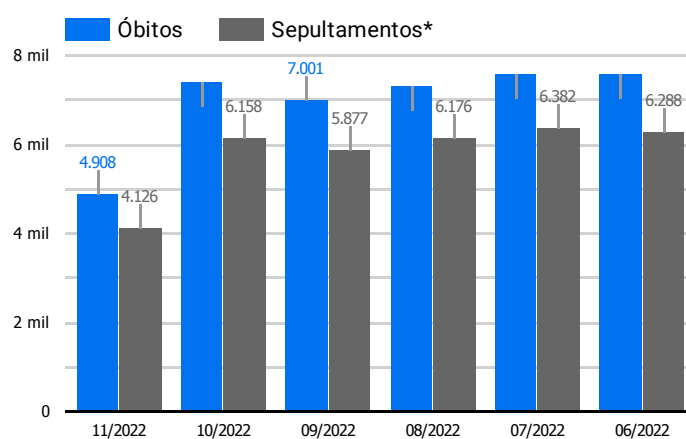

Síntese de Informações

Edição Nº 868 de 21 de nov. de 2022

PRINCIPAIS DESTAQUES

Histórico Total de Óbitos dos últimos 7 dias

Data ▾	Óbitos	Sepultamentos*
21 de nov. de 2022	208	183
20 de nov. de 2022	257	206
19 de nov. de 2022	273	209
18 de nov. de 2022	224	169
17 de nov. de 2022	205	204
16 de nov. de 2022	216	200
15 de nov. de 2022	245	202

Fonte: SFMSP

*Inclui cremações e dados de cemitérios particulares.

Histórico Total de Óbitos dos últimos 6 meses

Mês/Ano	Óbitos	Sepultamentos*
11/2022	4.908	4.126
10/2022	7.438	6.158
09/2022	7.001	5.877
08/2022	7.318	6.176
07/2022	7.583	6.382
06/2022	7.608	6.288

Fonte: SFMSP

*Inclui cremações e dados de cemitérios particulares.

**Óbitos Diários
X
Últimos 7 dias**

Data ▾	Óbitos	D-7
21 de nov. de 2022	208	201
20 de nov. de 2022	257	186
19 de nov. de 2022	273	213
18 de nov. de 2022	224	208
17 de nov. de 2022	205	187
16 de nov. de 2022	216	199
15 de nov. de 2022	245	216