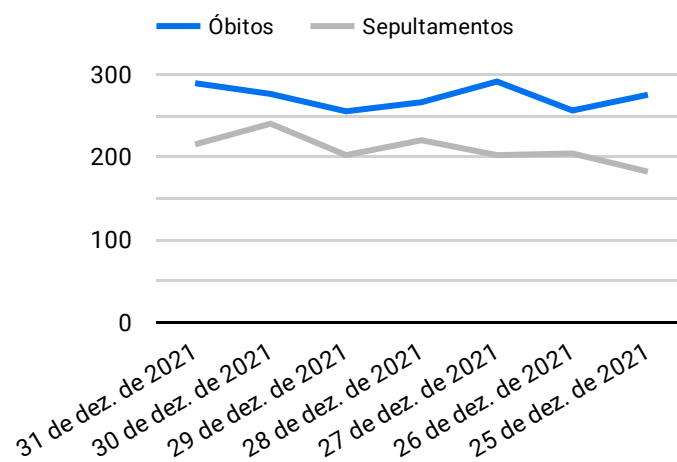

Síntese de Informações

Edição Nº 868 de 21 de nov. de 2022

PRINCIPAIS DESTAQUES

Histórico Total de Óbitos dos últimos 7 dias

Data ▾	Óbitos	Sepultamentos*
21 de nov. de 2022	208	183
20 de nov. de 2022	257	206
19 de nov. de 2022	273	209
18 de nov. de 2022	224	169
17 de nov. de 2022	205	204
16 de nov. de 2022	216	200
15 de nov. de 2022	245	202

Fonte: SFMSP

*Inclui cremações e dados de cemitérios particulares.

Histórico Total de Óbitos dos últimos 6 meses

Mês/Ano	Óbitos	Sepultamentos*
11/2022	4.908	4.126
10/2022	7.438	6.158
09/2022	7.001	5.877
08/2022	7.318	6.176
07/2022	7.583	6.382
06/2022	7.608	6.288