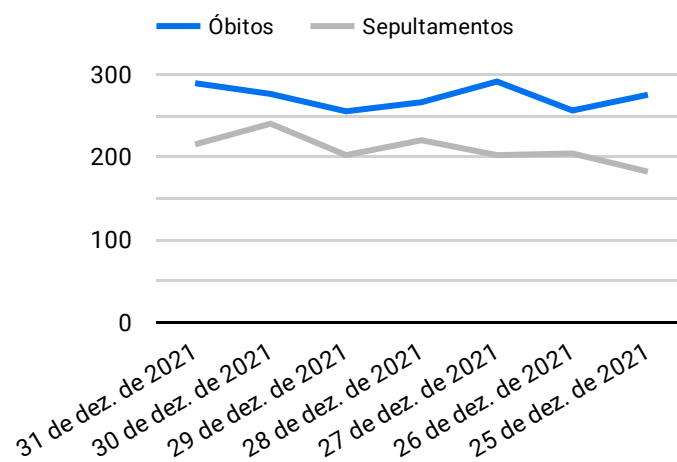

Síntese de Informações

Edição Nº 837 de 21 de out. de 2022

PRINCIPAIS DESTAQUES

Histórico Total de Óbitos dos últimos 7 dias

Data ▾	Óbitos	Sepultamentos*
21 de out. de 2022	234	188
20 de out. de 2022	224	194
19 de out. de 2022	215	195
18 de out. de 2022	225	260
17 de out. de 2022	256	195
16 de out. de 2022	255	176
15 de out. de 2022	227	191

Fonte: SFMSP

*Inclui cremações e dados de cemitérios particulares.

Histórico Total de Óbitos dos últimos 6 meses

Mês/Ano	Óbitos	Sepultamentos*
10/2022	5.002	4.196
09/2022	7.000	5.877
08/2022	7.318	6.176
07/2022	7.583	6.382
06/2022	7.607	6.288
05/2022	7.126	5.834