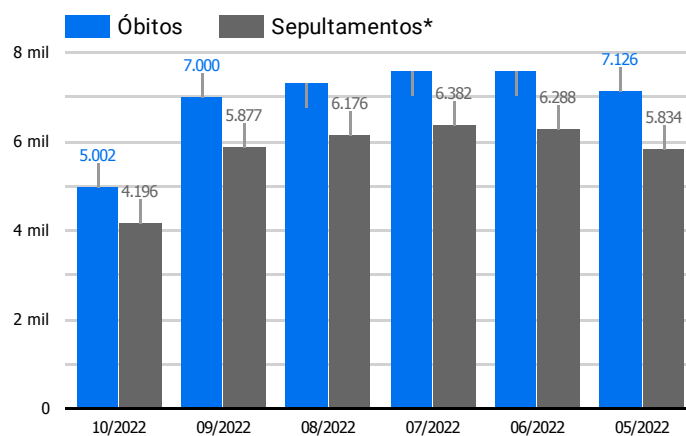

Síntese de Informações

Edição Nº 837 de 21 de out. de 2022

PRINCIPAIS DESTAQUES

Histórico Total de Óbitos dos últimos 7 dias

Data ▾	Óbitos	Sepultamentos*
21 de out. de 2022	234	188
20 de out. de 2022	224	194
19 de out. de 2022	215	195
18 de out. de 2022	225	260
17 de out. de 2022	256	195
16 de out. de 2022	255	176
15 de out. de 2022	227	191

Fonte: SFMSP

*Inclui cremações e dados de cemitérios particulares.

Histórico Total de Óbitos dos últimos 6 meses

Mês/Ano	Óbitos	Sepultamentos*
10/2022	5.002	4.196
09/2022	7.000	5.877
08/2022	7.318	6.176
07/2022	7.583	6.382
06/2022	7.607	6.288
05/2022	7.126	5.834

Fonte: SFMSP

*Inclui cremações e dados de cemitérios particulares.

**Óbitos Diários
X
Últimos 7 dias**

Data ▾	Óbitos	D-7
21 de out. de 2022	234	208
20 de out. de 2022	224	210
19 de out. de 2022	215	256
18 de out. de 2022	225	235
17 de out. de 2022	256	217
16 de out. de 2022	255	217
15 de out. de 2022	227	209