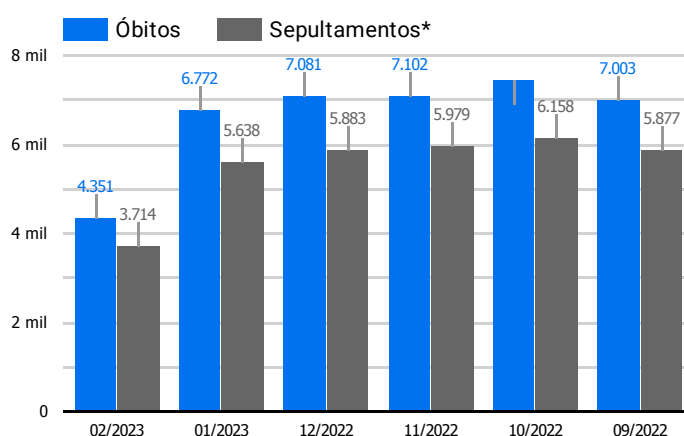

Síntese de Informações

Edição Nº 960 de 21 de fev. de 2023

**PRINCIPAIS DESTAQUES**

Histórico Total de Óbitos dos últimos 7 dias

Data ▾	Óbitos	Sepultamentos*
21 de fev. de 2023	202	159
20 de fev. de 2023	192	153
19 de fev. de 2023	211	173
18 de fev. de 2023	240	178
17 de fev. de 2023	206	189
16 de fev. de 2023	205	212
15 de fev. de 2023	235	187

Fonte: SFMSP

\*Inclui cremações e dados de cemitérios particulares.

Histórico Total de Óbitos dos últimos 6 meses

Mês/Ano	Óbitos	Sepultamentos*
02/2023	4.351	3.714
01/2023	6.772	5.638
12/2022	7.081	5.883
11/2022	7.102	5.979
10/2022	7.448	6.158
09/2022	7.003	5.877

Fonte: SFMSP

\*Inclui cremações e dados de cemitérios particulares.

Óbitos Diários  
X  
Últimos 7 dias

Data ▾	Óbitos	D-7
21 de fev. de 2023	202	212
20 de fev. de 2023	192	238
19 de fev. de 2023	211	207
18 de fev. de 2023	240	196
17 de fev. de 2023	206	215
16 de fev. de 2023	205	217
15 de fev. de 2023	235	236