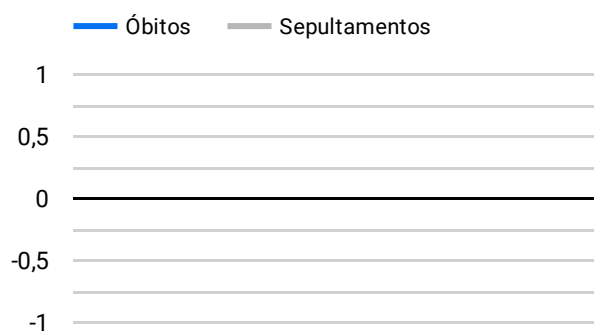

Síntese de Informações

Edição Nº 960 de 21 de fev. de 2023

**PRINCIPAIS DESTAQUES**

Histórico Total de Óbitos dos últimos 7 dias

Data ▾	Óbitos	Sepultamentos*
21 de fev. de 2023	202	159
20 de fev. de 2023	192	153
19 de fev. de 2023	211	173
18 de fev. de 2023	240	178
17 de fev. de 2023	206	189
16 de fev. de 2023	205	212
15 de fev. de 2023	235	187

Fonte: SFMSP

\*Inclui cremações e dados de cemitérios particulares.

Histórico Total de Óbitos dos últimos 6 meses

Mês/Ano	Óbitos	Sepultamentos*
02/2023	4.351	3.714
01/2023	6.772	5.638
12/2022	7.081	5.883
11/2022	7.102	5.979
10/2022	7.448	6.158
09/2022	7.003	5.877