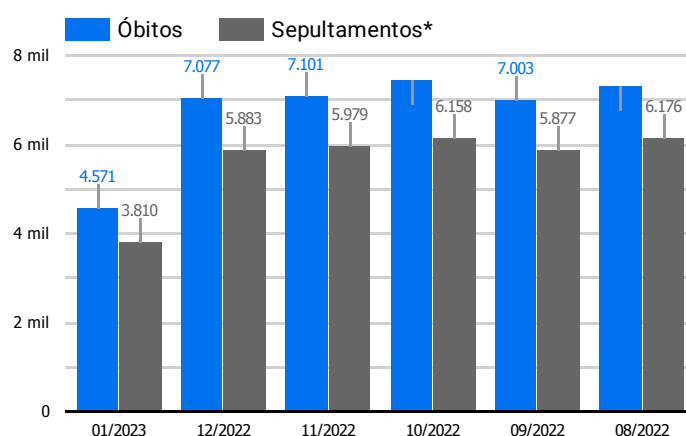

Síntese de Informações

Edição Nº 929 de 21 de jan. de 2023

PRINCIPAIS DESTAQUES

Histórico Total de Óbitos dos últimos 7 dias

Data ▾	Óbitos	Sepultamentos*
21 de jan. de 2023	210	164
20 de jan. de 2023	202	205
19 de jan. de 2023	227	193
18 de jan. de 2023	207	168
17 de jan. de 2023	196	230
16 de jan. de 2023	236	172
15 de jan. de 2023	266	174

Fonte: SFMSP

*Inclui cremações e dados de cemitérios particulares.

Histórico Total de Óbitos dos últimos 6 meses

Mês/Ano	Óbitos	Sepultamentos*
01/2023	4.571	3.810
12/2022	7.077	5.883
11/2022	7.101	5.979
10/2022	7.448	6.158
09/2022	7.003	5.877
08/2022	7.319	6.176

Fonte: SFMSP

*Inclui cremações e dados de cemitérios particulares.

**Óbitos Diários
X
Últimos 7 dias**

Data ▾	Óbitos	D-7
21 de jan. de 2023	210	277
20 de jan. de 2023	202	323
19 de jan. de 2023	227	284
18 de jan. de 2023	207	302
17 de jan. de 2023	196	295
16 de jan. de 2023	236	263
15 de jan. de 2023	266	279