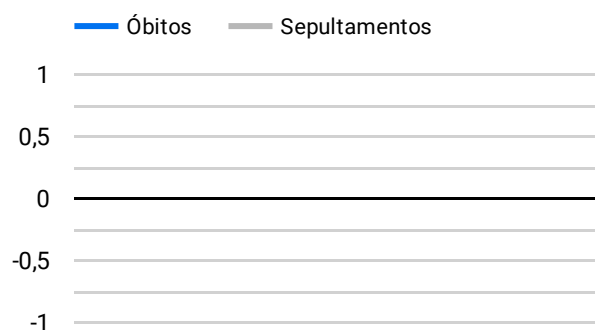

Síntese de Informações

Edição Nº 929 de 21 de jan. de 2023

PRINCIPAIS DESTAQUES

Histórico Total de Óbitos dos últimos 7 dias

Data ▾	Óbitos	Sepultamentos*
21 de jan. de 2023	210	164
20 de jan. de 2023	202	205
19 de jan. de 2023	227	193
18 de jan. de 2023	207	168
17 de jan. de 2023	196	230
16 de jan. de 2023	236	172
15 de jan. de 2023	266	174

Fonte: SFMSP

*Inclui cremações e dados de cemitérios particulares.

Histórico Total de Óbitos dos últimos 6 meses

Mês/Ano	Óbitos	Sepultamentos*
01/2023	4.571	3.810
12/2022	7.077	5.883
11/2022	7.101	5.979
10/2022	7.448	6.158
09/2022	7.003	5.877
08/2022	7.319	6.176