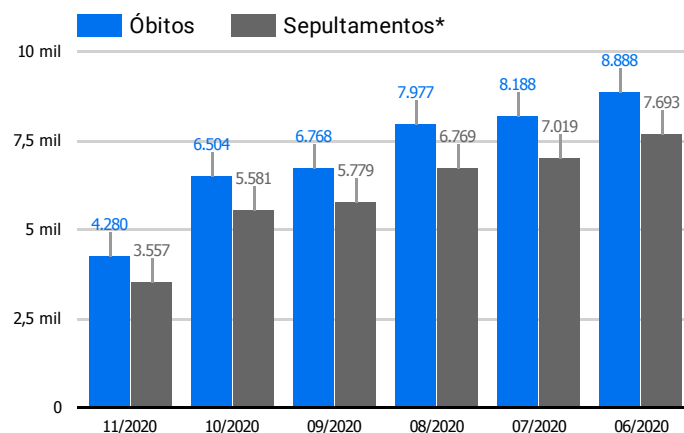

Data ▾	Óbitos	Sepultamentos*
20 de nov. de 2020	231	185
19 de nov. de 2020	203	178
18 de nov. de 2020	210	212
17 de nov. de 2020	222	192
16 de nov. de 2020	220	169
15 de nov. de 2020	229	163
14 de nov. de 2020	222	210

Fonte: SFMSP

*Inclui cremações e dados de cemitérios particulares.

Histórico Total de Óbitos dos últimos 6 meses

Mês/Ano ▾	Óbitos	Sepultamentos*
11/2020	4.280	3.557
10/2020	6.504	5.581
09/2020	6.768	5.779
08/2020	7.977	6.769
07/2020	8.188	7.019
06/2020	8.888	7.693

Fonte: SFMSP

*Inclui cremações e dados de cemitérios particulares.

Óbitos Diários X Últimos 7 dias

Data ▾	Óbitos	D-7
20 de nov. de 2020	231	217
19 de nov. de 2020	203	225
18 de nov. de 2020	210	189
17 de nov. de 2020	222	245
16 de nov. de 2020	220	252
15 de nov. de 2020	229	190
14 de nov. de 2020	222	187