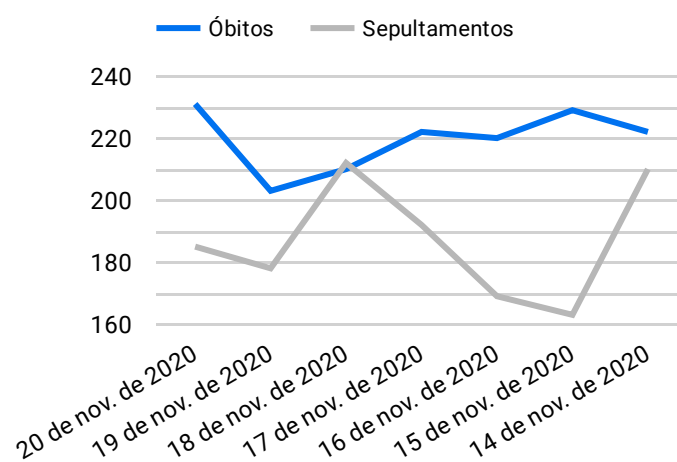

BOLETIM INFORMATIVO SEPULTAMENTOS E ÓBITOS NA CAPITAL NO ANO DA PANDEMIA COVID-19

1 de nov. de 2019 - 20 de nov. de 2020

Síntese de Informações

Edição n. 137 de 20 de nov. de 2020

PRINCIPAIS DESTAQUES

Histórico Total de Óbitos dos últimos 7 dias

Data ▾	Óbitos	Sepultamentos*
20 de nov. de 2020	231	185
19 de nov. de 2020	203	178
18 de nov. de 2020	210	212
17 de nov. de 2020	222	192
16 de nov. de 2020	220	169
15 de nov. de 2020	229	163
14 de nov. de 2020	222	210

Fonte: SFMSP

*Inclui cremações e dados de cemitérios particulares.

Histórico Total de Óbitos dos últimos 6 meses

Mês/Ano ▾	Óbitos	Sepultamentos*
11/2020	4.280	3.557
10/2020	6.504	5.581
09/2020	6.768	5.779
08/2020	7.977	6.769
07/2020	8.188	7.019
06/2020	8.888	7.693