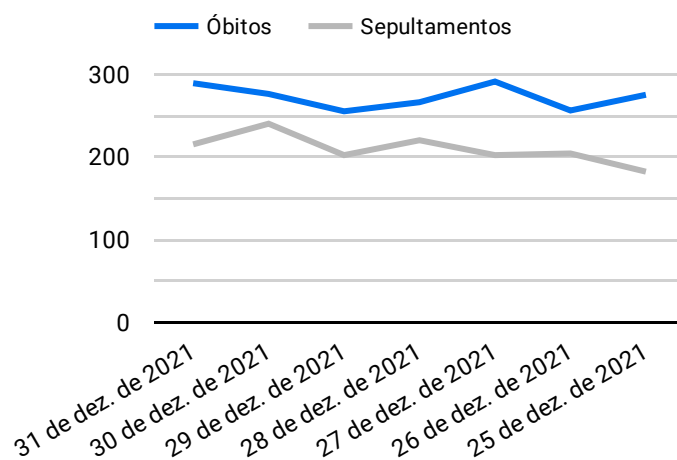

Síntese de Informações

Edição Nº 897 de 20 de dez. de 2022

**PRINCIPAIS DESTAQUES**

**Histórico Total de Óbitos dos últimos 7 dias**

| Data ▾             | Óbitos | Sepultamentos* |
|--------------------|--------|----------------|
| 20 de dez. de 2022 | 168    | 200            |
| 19 de dez. de 2022 | 223    | 177            |
| 18 de dez. de 2022 | 243    | 174            |
| 17 de dez. de 2022 | 231    | 167            |
| 16 de dez. de 2022 | 198    | 164            |
| 15 de dez. de 2022 | 196    | 183            |
| 14 de dez. de 2022 | 197    | 204            |

Fonte: SFMSP

\*Inclui cremações e dados de cemitérios particulares.

**Histórico Total de Óbitos dos últimos 6 meses**

| Mês/Ano | Óbitos | Sepultamentos* |
|---------|--------|----------------|
| 12/2022 | 4.542  | 3.820          |
| 11/2022 | 7.101  | 5.979          |
| 10/2022 | 7.447  | 6.158          |
| 09/2022 | 7.003  | 5.877          |
| 08/2022 | 7.319  | 6.176          |
| 07/2022 | 7.583  | 6.382          |