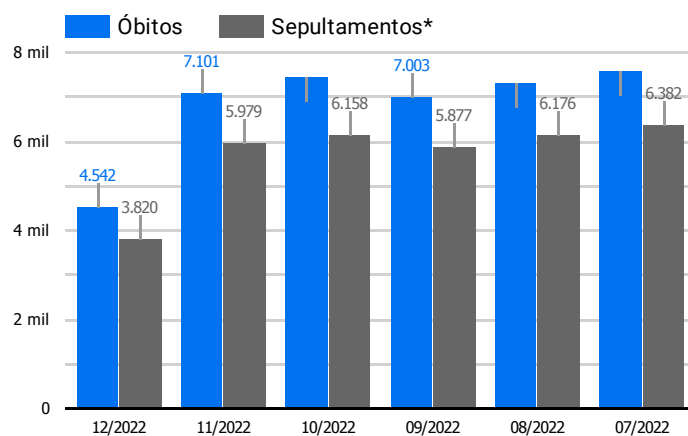

Síntese de Informações

Edição Nº 897 de 20 de dez. de 2022

**PRINCIPAIS DESTAQUES**

**Histórico Total de Óbitos dos últimos 7 dias**

| Data ▾             | Óbitos | Sepultamentos* |
|--------------------|--------|----------------|
| 20 de dez. de 2022 | 168    | 200            |
| 19 de dez. de 2022 | 223    | 177            |
| 18 de dez. de 2022 | 243    | 174            |
| 17 de dez. de 2022 | 231    | 167            |
| 16 de dez. de 2022 | 198    | 164            |
| 15 de dez. de 2022 | 196    | 183            |
| 14 de dez. de 2022 | 197    | 204            |

Fonte: SFMSP

\*Inclui cremações e dados de cemitérios particulares.

**Histórico Total de Óbitos dos últimos 6 meses**

| Mês/Ano | Óbitos | Sepultamentos* |
|---------|--------|----------------|
| 12/2022 | 4.542  | 3.820          |
| 11/2022 | 7.101  | 5.979          |
| 10/2022 | 7.447  | 6.158          |
| 09/2022 | 7.003  | 5.877          |
| 08/2022 | 7.319  | 6.176          |
| 07/2022 | 7.583  | 6.382          |

Fonte: SFMSP

\*Inclui cremações e dados de cemitérios particulares.

**Óbitos Diários  
X  
Últimos 7 dias**

| Data ▾             | Óbitos | D-7 |
|--------------------|--------|-----|
| 20 de dez. de 2022 | 168    | 220 |
| 19 de dez. de 2022 | 223    | 199 |
| 18 de dez. de 2022 | 243    | 285 |
| 17 de dez. de 2022 | 231    | 248 |
| 16 de dez. de 2022 | 198    | 295 |
| 15 de dez. de 2022 | 196    | 275 |
| 14 de dez. de 2022 | 197    | 256 |