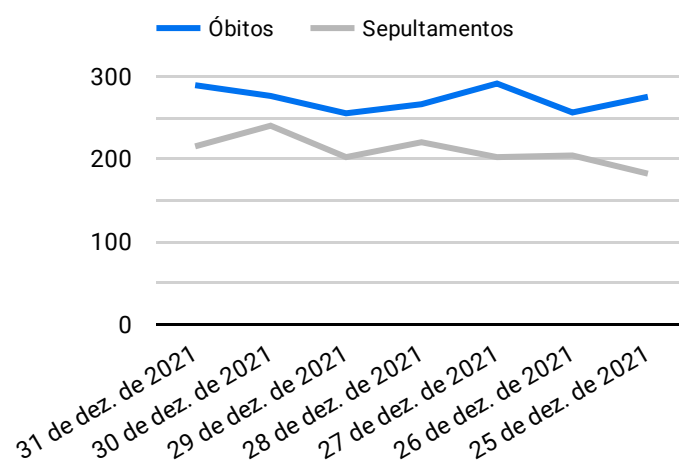

Síntese de Informações

Edição Nº 867 de 20 de nov. de 2022

PRINCIPAIS DESTAQUES

Histórico Total de Óbitos dos últimos 7 dias

Data ▾	Óbitos	Sepultamentos*
20 de nov. de 2022	195	205
19 de nov. de 2022	268	209
18 de nov. de 2022	223	169
17 de nov. de 2022	202	204
16 de nov. de 2022	215	198
15 de nov. de 2022	240	202
14 de nov. de 2022	256	175

Fonte: SFMSP

*Inclui cremações e dados de cemitérios particulares.

Histórico Total de Óbitos dos últimos 6 meses

Mês/Ano	Óbitos	Sepultamentos*
11/2022	4.606	3.940
10/2022	7.434	6.158
09/2022	7.001	5.877
08/2022	7.318	6.176
07/2022	7.583	6.382
06/2022	7.607	6.288