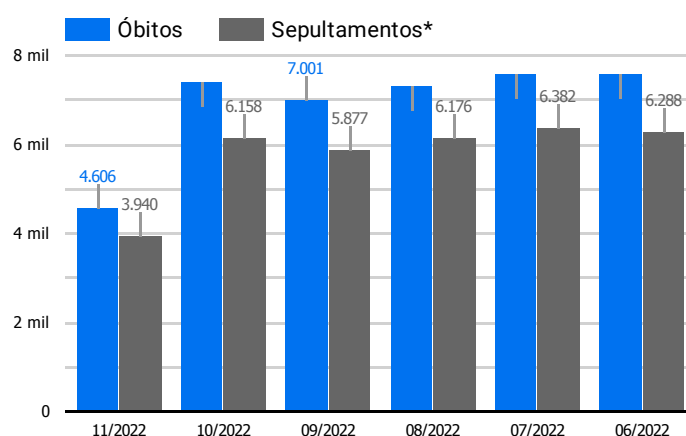

Síntese de Informações

Edição Nº 867 de 20 de nov. de 2022

PRINCIPAIS DESTAQUES

Histórico Total de Óbitos dos últimos 7 dias

Data ▾	Óbitos	Sepultamentos*
20 de nov. de 2022	195	205
19 de nov. de 2022	268	209
18 de nov. de 2022	223	169
17 de nov. de 2022	202	204
16 de nov. de 2022	215	198
15 de nov. de 2022	240	202
14 de nov. de 2022	256	175

Fonte: SFMSP

*Inclui cremações e dados de cemitérios particulares.

Histórico Total de Óbitos dos últimos 6 meses

Mês/Ano	Óbitos	Sepultamentos*
11/2022	4.606	3.940
10/2022	7.434	6.158
09/2022	7.001	5.877
08/2022	7.318	6.176
07/2022	7.583	6.382
06/2022	7.607	6.288

Fonte: SFMSP

*Inclui cremações e dados de cemitérios particulares.

**Óbitos Diários
X
Últimos 7 dias**

Data ▾	Óbitos	D-7
20 de nov. de 2022	195	203
19 de nov. de 2022	268	201
18 de nov. de 2022	223	186
17 de nov. de 2022	202	213
16 de nov. de 2022	215	208
15 de nov. de 2022	240	187
14 de nov. de 2022	256	199