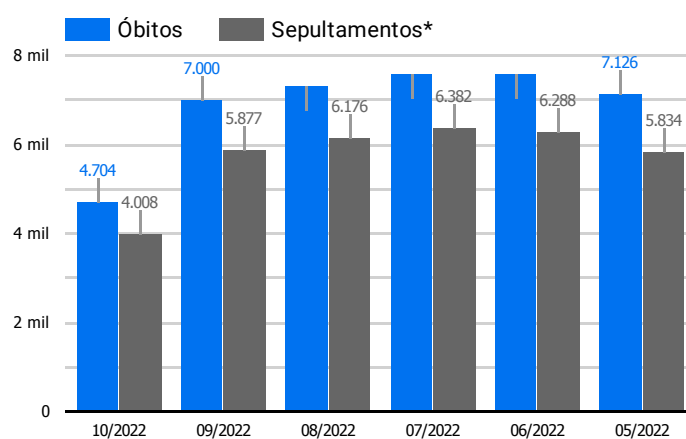

Síntese de Informações

Edição Nº 836 de 20 de out. de 2022

PRINCIPAIS DESTAQUES

Histórico Total de Óbitos dos últimos 7 dias

Data ▾	Óbitos	Sepultamentos*
20 de out. de 2022	172	194
19 de out. de 2022	208	195
18 de out. de 2022	223	260
17 de out. de 2022	255	195
16 de out. de 2022	254	176
15 de out. de 2022	227	191
14 de out. de 2022	205	210

Fonte: SFMSP

*Inclui cremações e dados de cemitérios particulares.

Histórico Total de Óbitos dos últimos 6 meses

Mês/Ano	Óbitos	Sepultamentos*
10/2022	4.704	4.008
09/2022	7.000	5.877
08/2022	7.318	6.176
07/2022	7.583	6.382
06/2022	7.607	6.288
05/2022	7.126	5.834

Fonte: SFMSP

*Inclui cremações e dados de cemitérios particulares.

**Óbitos Diários
X
Últimos 7 dias**

Data ▾	Óbitos	D-7
20 de out. de 2022	172	226
19 de out. de 2022	208	208
18 de out. de 2022	223	210
17 de out. de 2022	255	256
16 de out. de 2022	254	235
15 de out. de 2022	227	217
14 de out. de 2022	205	217