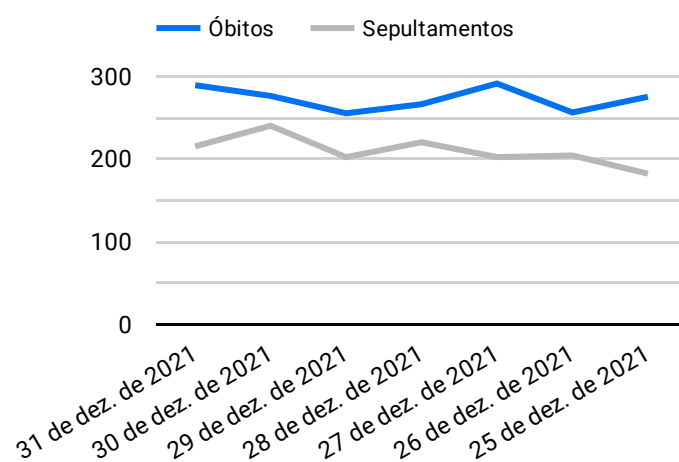

Síntese de Informações

Edição Nº 836 de 20 de out. de 2022

PRINCIPAIS DESTAQUES

Histórico Total de Óbitos dos últimos 7 dias

Data ▾	Óbitos	Sepultamentos*
20 de out. de 2022	172	194
19 de out. de 2022	208	195
18 de out. de 2022	223	260
17 de out. de 2022	255	195
16 de out. de 2022	254	176
15 de out. de 2022	227	191
14 de out. de 2022	205	210

Fonte: SFMSP

*Inclui cremações e dados de cemitérios particulares.

Histórico Total de Óbitos dos últimos 6 meses

Mês/Ano	Óbitos	Sepultamentos*
10/2022	4.704	4.008
09/2022	7.000	5.877
08/2022	7.318	6.176
07/2022	7.583	6.382
06/2022	7.607	6.288
05/2022	7.126	5.834